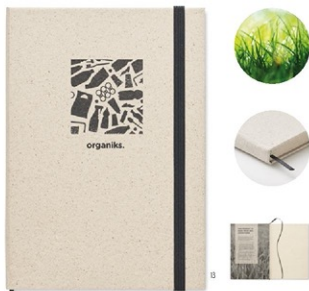

Grass Notes MO6542