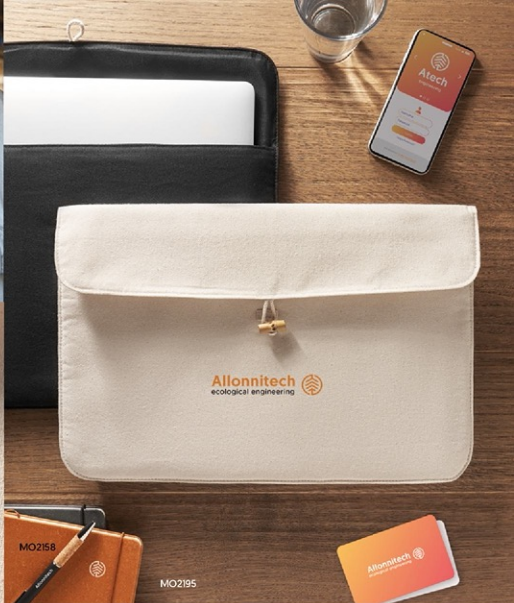

Cotin MO2191 ● 13

Custodia imbottita per laptop da 15 pollici in cotone da 220 gr/m². Fodera interna 120 gr/m². Chiusura con bottoni in bambù. **Misura** 39,5x27 cm **Tecnica di stampa** Stampa serigrafica* J1,T,Q1,R

03