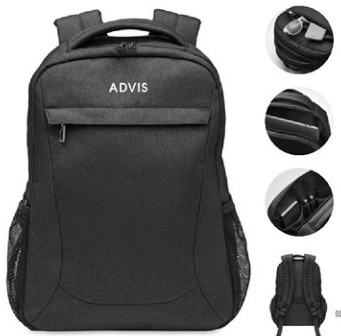

Waipio MO2046

15"