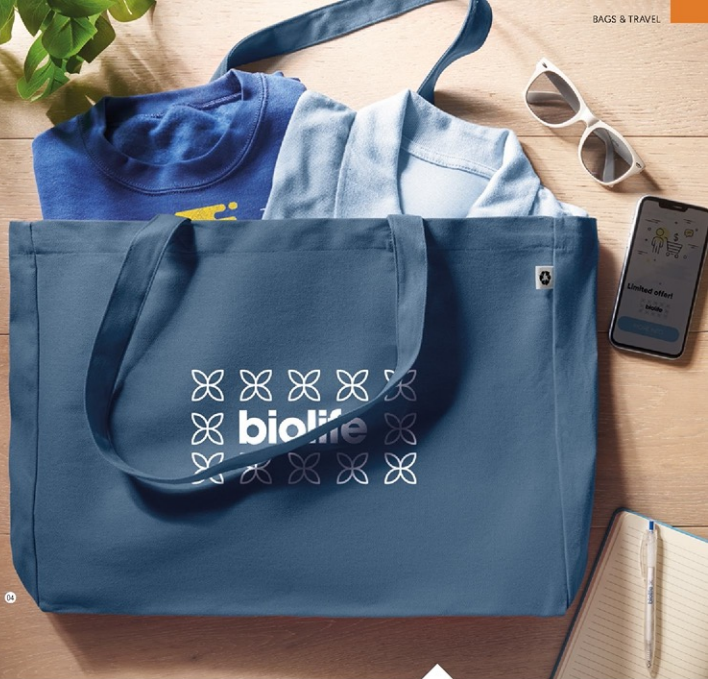

04

03

Respect MO6379

280gr

06

04

03

Respect Coloured MO6380

280gr