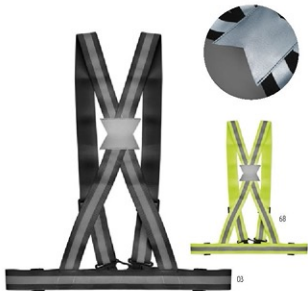

Allvisible MO6445