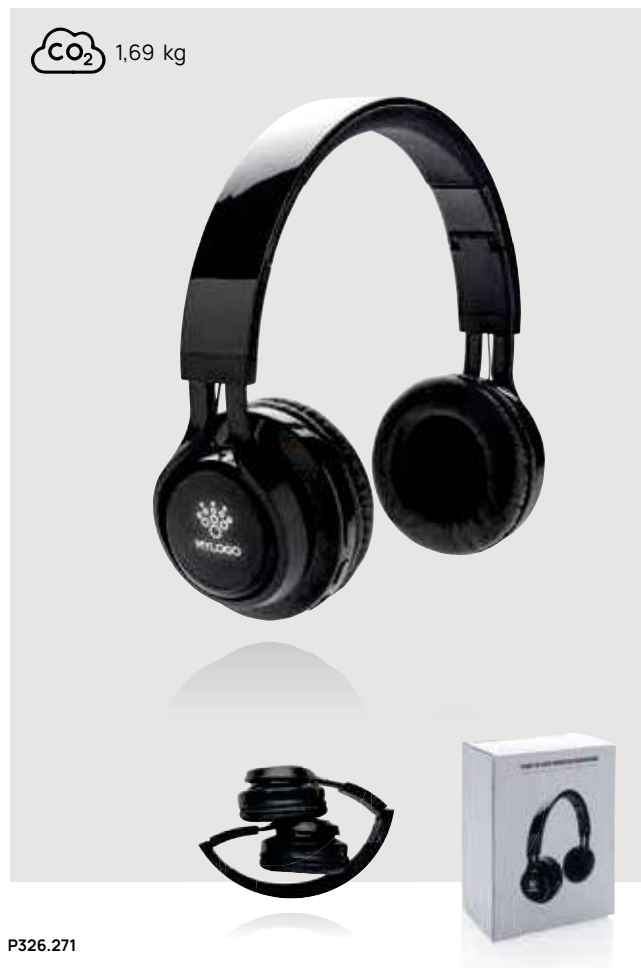

P329.169

P326.271

Cuffie con logo retroilluminato

ABS **Dimensioni** 18,5 x 16,5 x 6,5 cm **Area di stampa** 26 x 26mm **Tipo di stampa** Incisione laser

Fino a	25	50	100	250	500
Stampato	28,43	26,11	24,94	24,40	23,73
Senza stampa	25,05	24,35	23,65	23,20	22,75