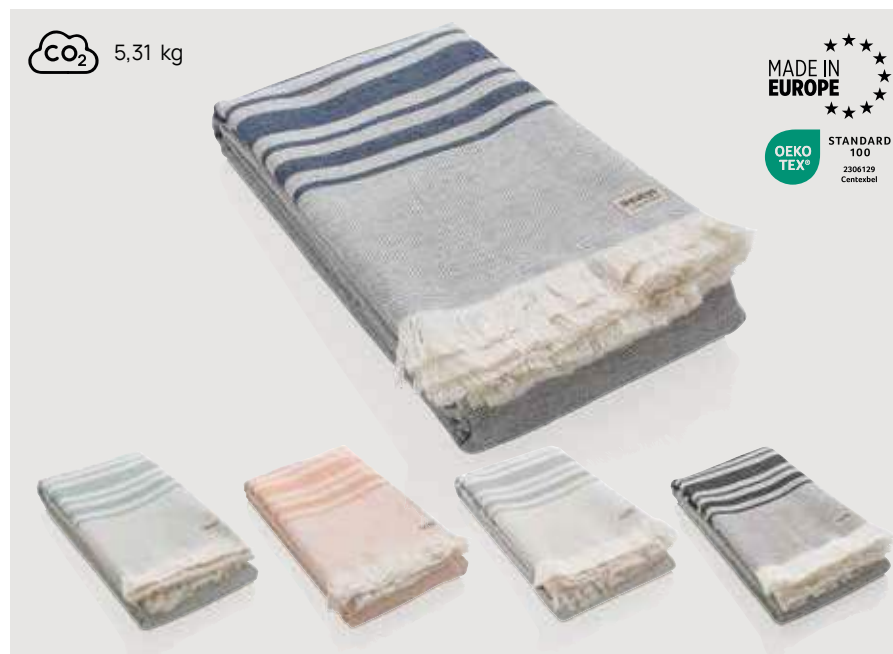

P453.79* +1 +2 +5 +7 +9

Telo Ukiyo Yumiko AWARE™ Hammam 100×180 cm

Cotone • Peso del tessuto 260GSM Dimensioni 180 x 100 x 2 cm Area di stampa 200 x 120mm Tipo di stampa Ricamo

Fino a	25	50	100	250	500
Stampato	36,13	32,91	30,96	29,86	28,96
Senza stampa	27,80	27,00	26,25	25,75	25,25