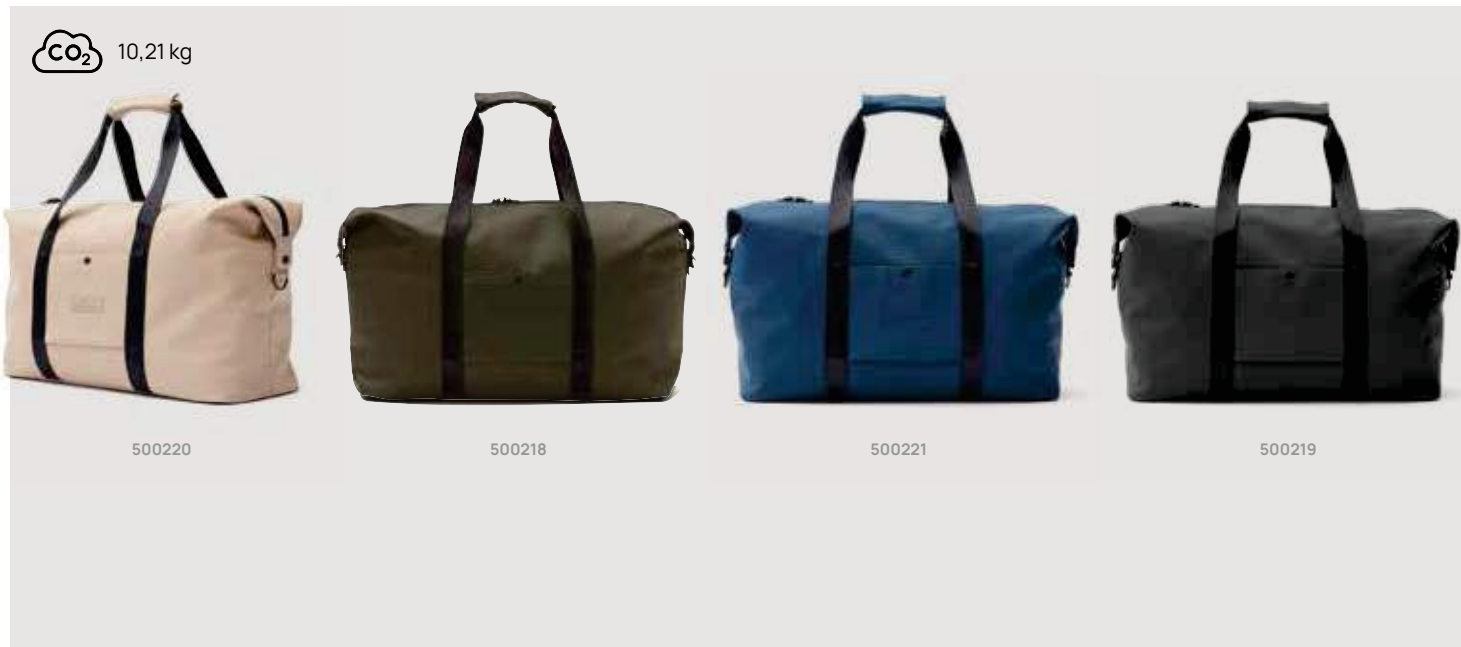

Borsa weekend VINGA Baltimore

Poliestere • Volume 40,4 litri **Dimensioni** 55,5 x 22 x 43
cm **Area di stampa** 100 x 100mm **Tipo di stampa** Transfer
serigraficor

Fino a	25	50	100	250	500
Stampato	52,99	50,13	48,02	46,88	45,81
Senza stampa	48,70	47,35	46,00	45,15	44,25