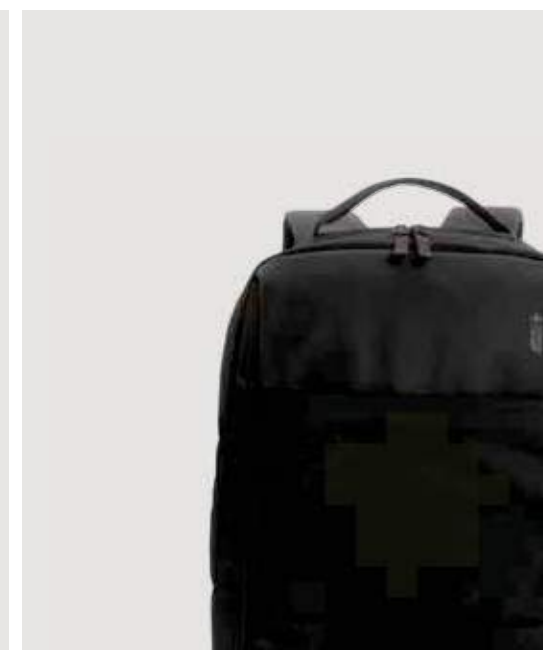

Zaino porta PC 15,6" rPET Swiss Peak AWARE™

rPet • Volume 15,31 litri • Scomparto per PC/tablet per 15.6" • Senza PVC **Dimensioni** 30 x 14,5 x 43,5 cm **Area di stampa** 140 x 90mm **Tipo di stampa** Transfer serigrafico

Fino a	25	50	100	250	500
Stampato	57,14	54,18	51,97	50,73	49,61
Senza stampa	52,85	51,40	49,95	49,00	48,05

3,14 kg