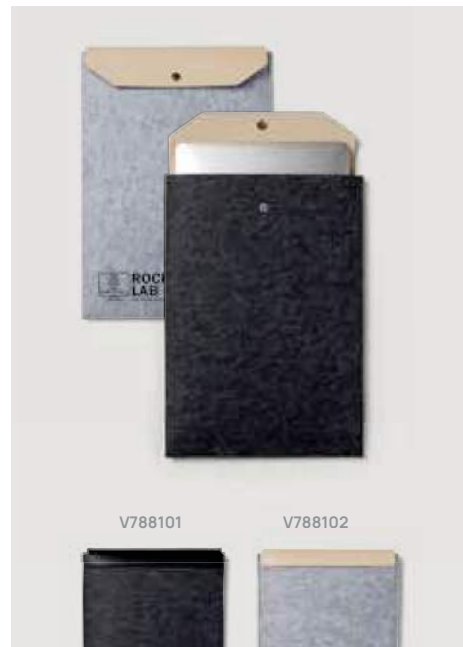

V788101

V788102

V78810

new

Tasca porta PC da 14" VINGA Albon in feltro GRS

Feltro riciclato • Scomparto per PC/tablet per 14" **Dimensioni** 25 x 1 x 35,5 cm **Area di stampa** 180 x 220mm **Tipo di stampa** Transfer serigraficor

Questo articolo contiene 82% feltro riciclato certificato GRS, CERTIFICATO DA CONTROL UNION, CU 1162221

Fino a	100	250	500	1000	1500
Stampato	13,07	12,48	12,01	11,78	11,58
Senza stampa	11,05	10,75	10,45	10,25	10,05

V77301

new

Taccuino VINGA Albon in feltro riciclato GRS

Carta • Dimensione A5 • Copertina morbida • Pagine a righe • Pagine 160 • Carta bianco • Carta da 70 g/m2 **Dimensioni** 15 x 1,5 x 21,9 cm **Area di stampa** 60 x 150mm **Tipo di stampa** Transfer serigraficor

Questo articolo contiene 7% feltro riciclato certificato GRS, CERTIFICATO DA CONTROL UNION, CU 1162221

Fino a	100	250	500	1000	1500
Stampato	11,71	11,16	10,72	10,52	10,34
Senza stampa	9,69	9,43	9,16	8,99	8,81