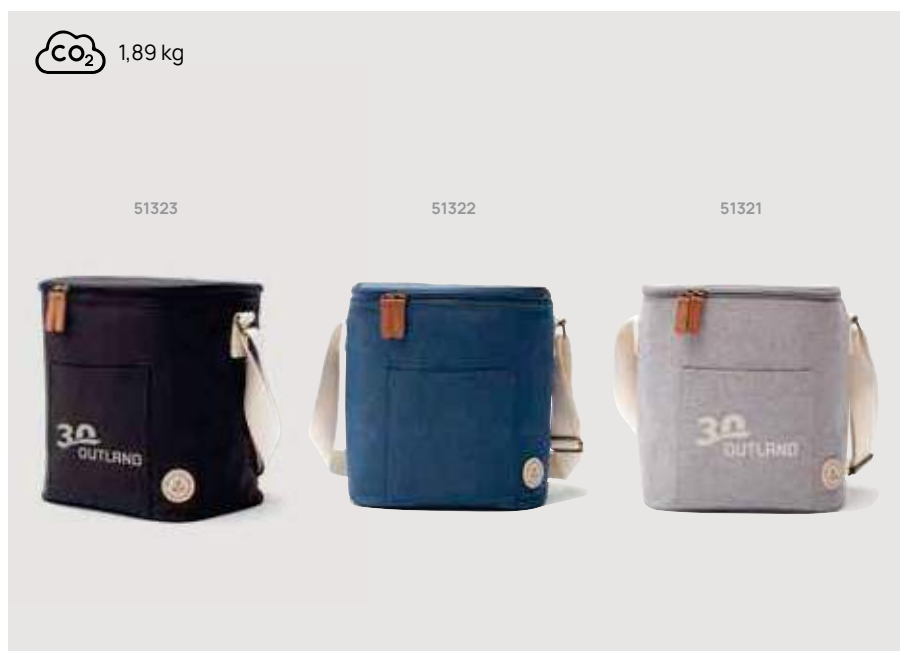

Borsa termica VINGA Sortino

rPet • Volume 12 litri **Dimensioni** 23 x 20 x 27 cm **Area di stampa** 100 x 100mm **Tipo di stampa** Transfer serigrafico

Fino a	25	50	100	250	500
Stampato	26,49	24,38	23,02	22,33	21,76
Senza stampa	22,20	21,60	21,00	20,60	20,20