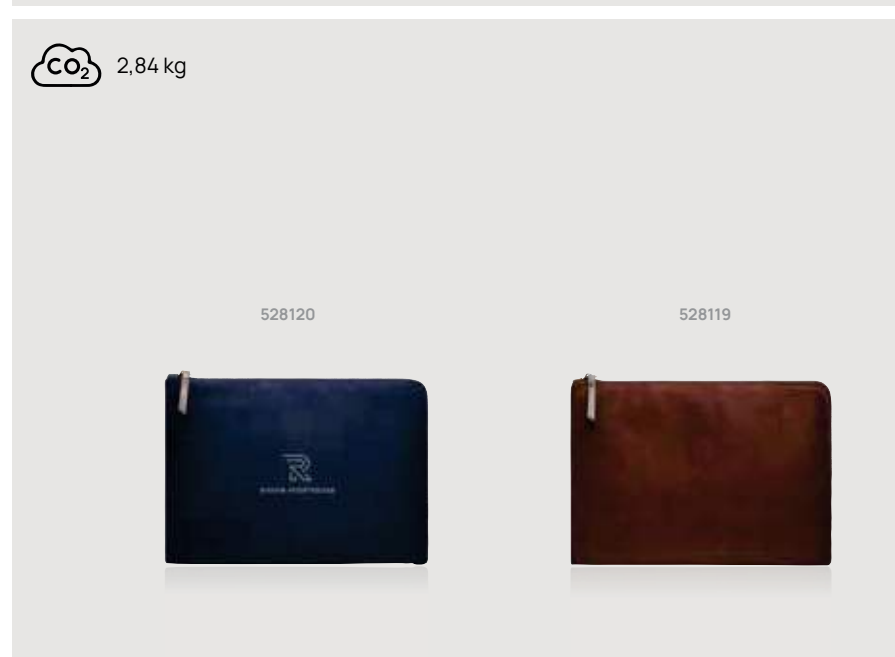

Tasca porta PC VINGA Hunton

Poliestere • Volume 2 litri • Scomparto per PC/tablet per 16" **Dimensioni** 26 x 38 x 0,5 cm **Area di stampa** 200 x 150mm **Tipo di stampa** Transfer serigraficor

Fino a	100	250	500	1000	1500
Stampato	25,67	24,73	23,91	23,48	23,03
Senza stampa	23,65	23,00	22,35	21,95	21,50