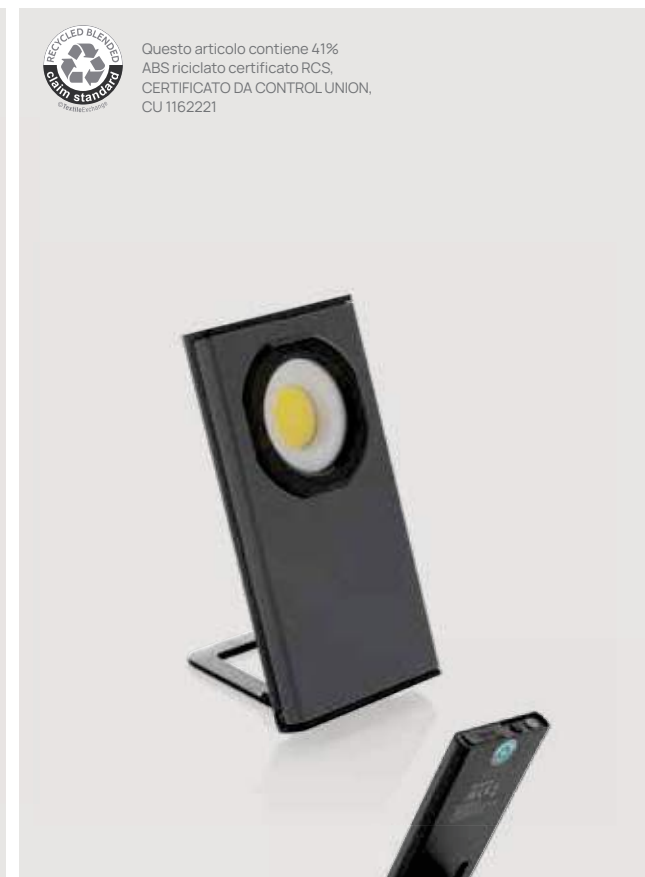

Questo articolo contiene 41% ABS riciclato certificato RCS, CERTIFICATO DA CONTROL UNION, CU 1162221

P513.242

new

Luce da lavoro USB Gear X in rPlastica RCS 260 lumen

ABS riciclato • COB LED • Lumen 260 • Portata del fascio di luce 2M. • Autonomia 3H. • Ricaricabile **Dimensioni** 10,6 x 5,5 x 1,4 cm **Area di stampa** 30 x 30mm **Tipo di stampa** Tampografia

Fino a	25	50	100	250	500
Stampato	30,74	28,32	27,08	26,49	25,83
Senza stampa	27,85	27,05	26,30	25,80	25,30