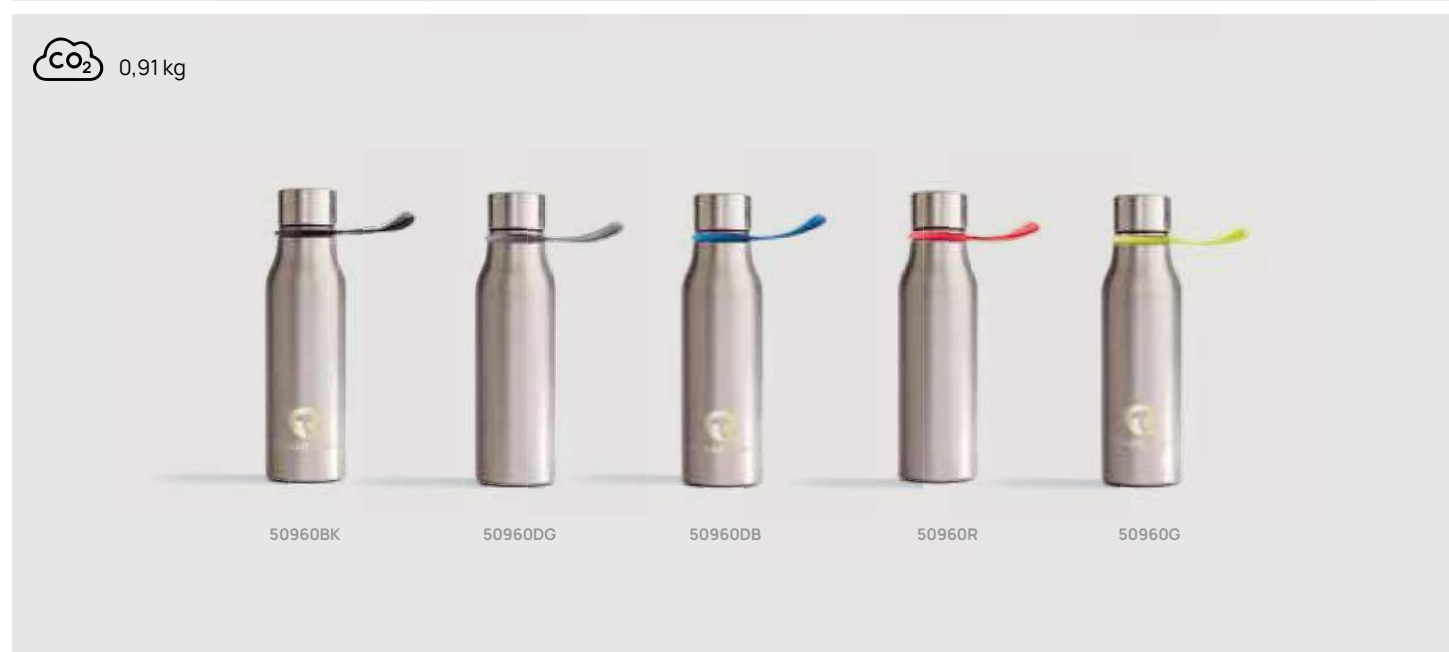

Fino a	100	250	500	1000	1500
Stampato	12,47	12,04	11,56	11,29	11,09
Senza stampa	11,05	10,75	10,45	10,25	10,05

Collezione 2024

Vinga

V261201

new

Padella da 27 cm VINGA Monte Ardoise

Ferro **Dimensioni** 41,5 x 29,1 x 5 cm **Tipo di stampa**
Nessuna decorazione possibile.