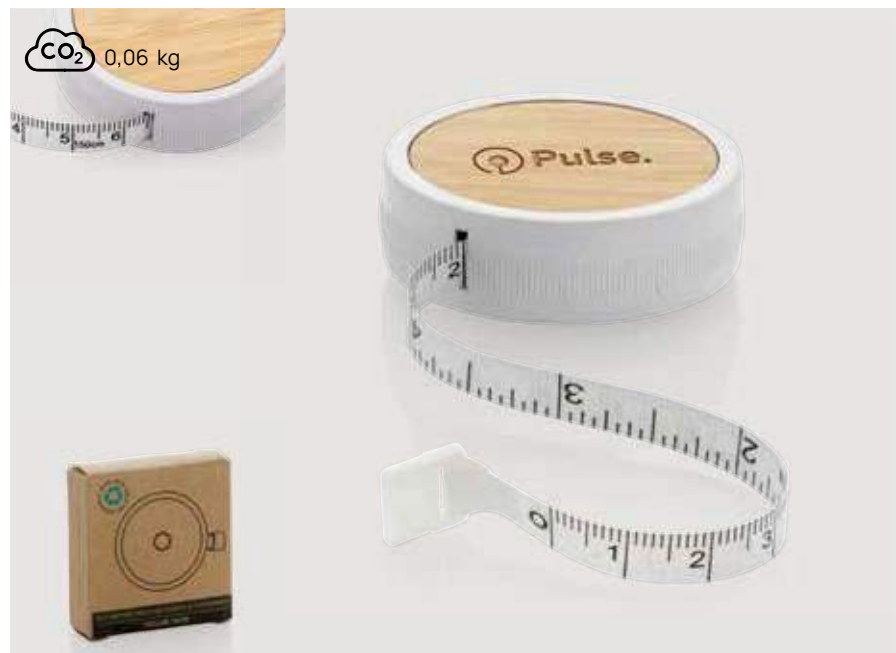

P110.033

new

Metro da sarto in plastica riciclata RCS e bambù

ABS riciclato • Lunghezza 1,5M • Larghezza 7mm • Bifrontale • Con nastro bianco • Unità di misura in cm/ pollici • Ritrazione lenta del nastro **Dimensioni** 1,6 x ø 5,2 cm **Area di stampa** 35 x 35mm **Tipo di stampa** Incisione CO₂

Questo articolo contiene 45% ABS riciclato certificato RCS, CERTIFICATO DA CONTROL UNION, CU 1162221

Fino a	250	500	1000	2500	5000
Stampato	3,21	2,94	2,86	2,78	2,61
Senza stampa	2,01	1,96	1,90	1,87	1,83