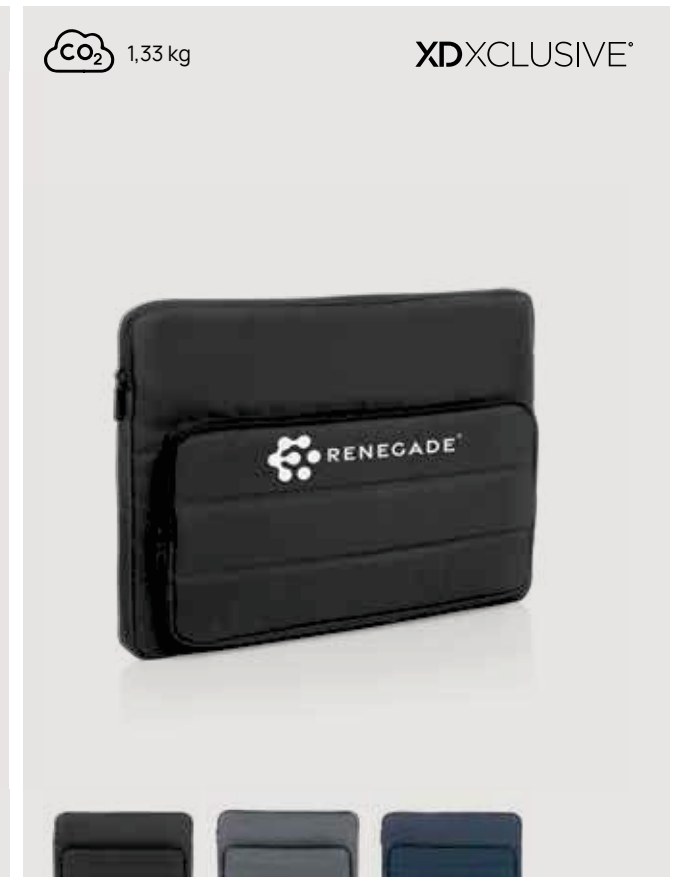

P788.03* 1 2 5

Sleeve per computer da 15,6" Impact AWARE™ RPET

rPet • Volume 2,5 litri • Comparto per PC/tablet per 15.6" • Senza PVC **Dimensioni** 39,5 x 2,5 x 28 cm **Area di stampa** 180 x 30mm **Tipo di stampa** Transfer serigrafico

Fino a	100	250	500	1000	1500
Stampato	24,22	23,33	22,56	22,13	21,73
Senza stampa	22,20	21,60	21,00	20,60	20,20