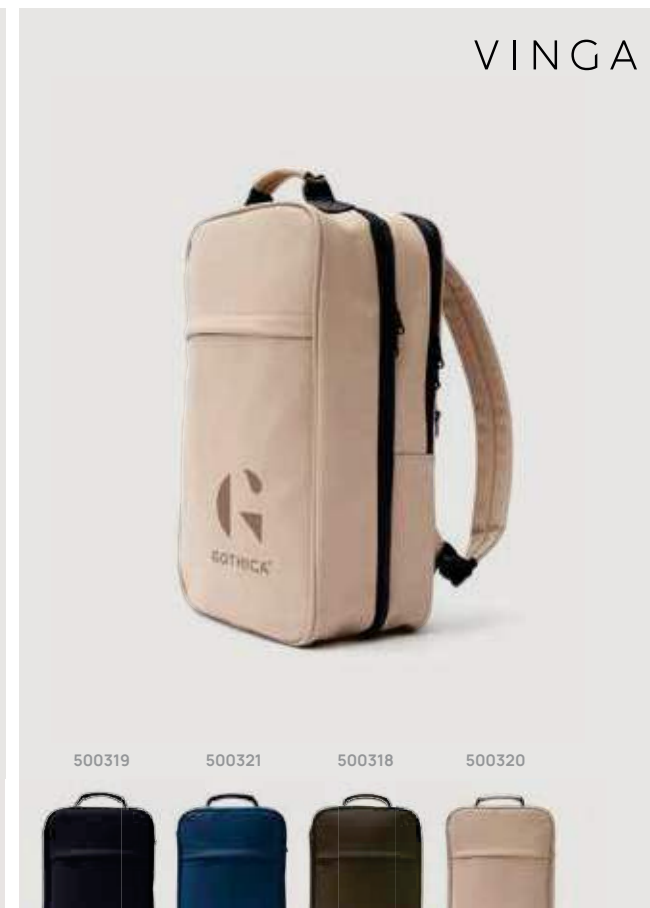

V5003

Zaino da viaggio VINGA Baltimore

PU • Volume 17,4 litri • Scomparto per PC/tablet per 16" **Dimensioni** 28 x 14,5 x 43 cm **Area di stampa** 150 x 150mm **Tipo di stampa** Transfer serigraficor

Fino a	25	50	100	250	500
Stampato	59,94	56,93	54,62	53,33	52,16
Senza stampa	55,65	54,15	52,60	51,60	50,60