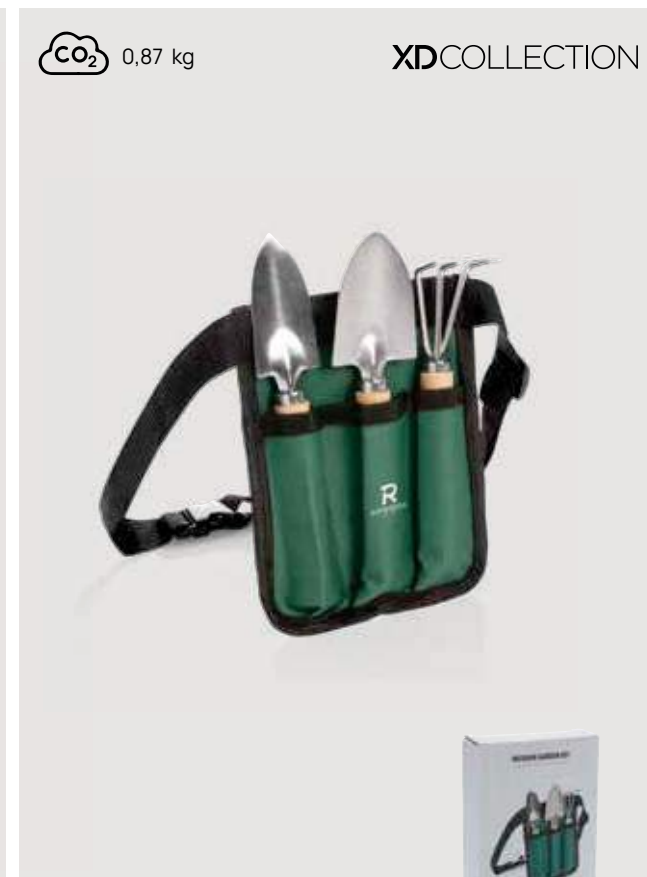

P221.629

Set giardinaggio 3 pezzi Wooden

Ferro **Dimensioni** 20 x 13 x 2,1 cm **Area di stampa** 15 x 60mm **Tipo di stampa** Transfer serigrafico

Fino a	100	250	500	1000	1500
Stampato	8,92	8,44	8,08	7,93	7,80
Senza stampa	6,90	6,71	6,52	6,40	6,27