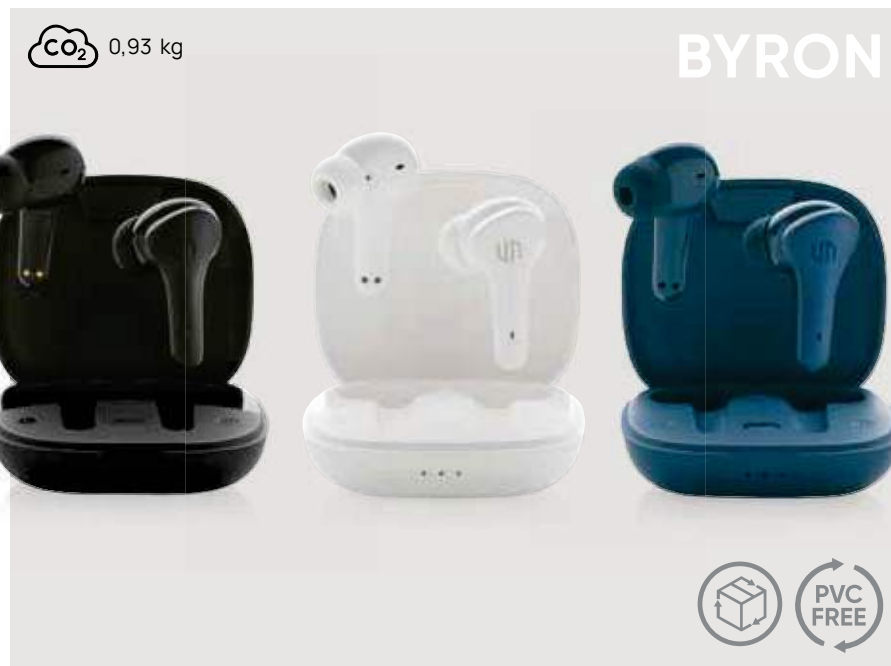

Auricolari ENC Urban Vitamin Byron

ABS • Tempo di ricarica 2H • Autonomia 5H • Versione
BT 5.1 • Type-C connettore/i di ricarica • Microfono •
Risposta alle chiamate • Funzione touch • Distanza
operativa 10M • ANC fino a -25dB • Capacità batterie
auricolari 40 mAh • Compresi gli auricolari di ricambio •
Impermeabile IPX 4 **Dimensioni** 6 x 5,3 x 2,6 cm **Area di
stampa** 35 x 25mm **Tipo di stampa** Tampografia

Fino a	25	50	100	250	500
Stampato	54,34	51,27	49,38	48,39	47,28
Senza stampa	51,45	50,00	48,60	47,70	46,75