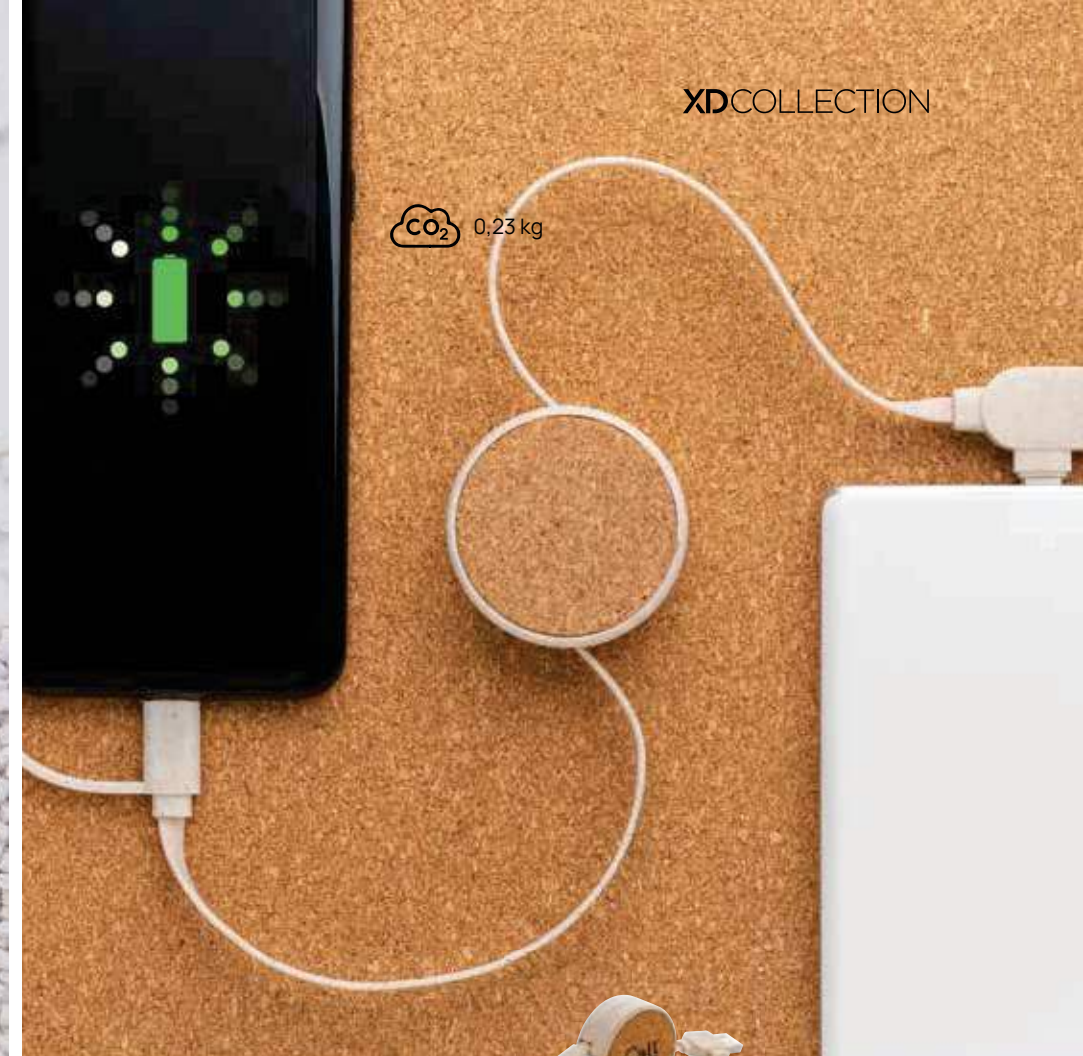

Cavo retrattile Ontario 6 in 1 in plastica riciclata RCS

TPE riciclato • Corrente massima 5V/2A - 9V/2A • Supporta Carplay e Android Auto • Output lightning • Output micro USB • Output USB Type-C • Cavo di ricarica da 100 cm • Type-C & USB-A connettore/i di ricarica • Carica veloce • Funzione di sincronizzazione **Dimensioni** 5 x 5 x 2 cm **Area di stampa** 35 x 35mm **Tipo di stampa** Tampografia

Fino a	100	250	500	1000	1500
Stampato	11,83	11,44	10,98	10,74	10,54
Senza stampa	11,05	10,75	10,45	10,25	10,05

Questo articolo contiene 63% TPE riciclato certificato RCS, CERTIFICATO DA CONTROL UNION, CU 1162221

XDCOLLECTION

CO₂ 0,23 kg