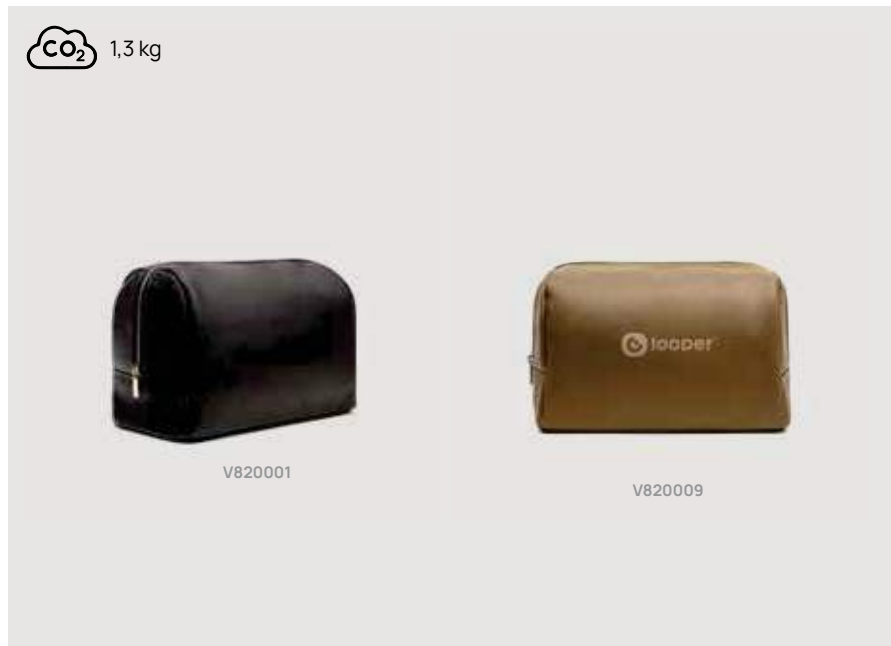

Beauty case in PU riciclato VINGA Baltimore

PU • Volume 6,5 litri **Dimensioni** 26 x 14 x 18 cm **Area di stampa** 120 x 100mm **Tipo di stampa** Transfer serigraficor

Questo articolo contiene 43% PU
certificato RCS, CERTIFICATO DA
CONTROL UNION, CU 1162221

Fino a	25	50	100	250	500
Stampato	32,09	29,78	28,27	27,48	26,81
Senza stampa	27,80	27,00	26,25	25,75	25,25