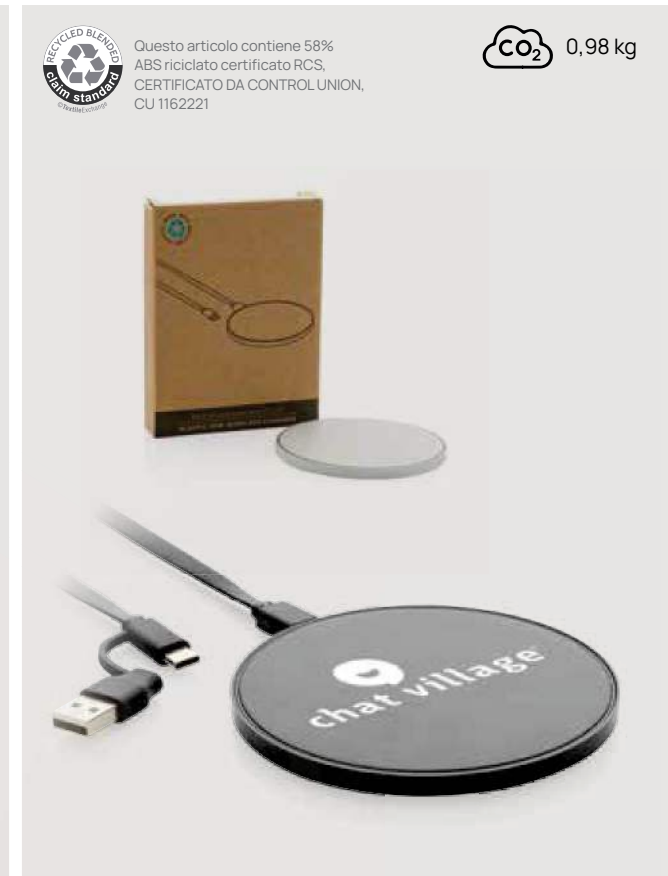

P308.389

Caricatore wireless 15W in bambù

FSC® bambù • Potenza di carica 15W • Velocità in input 9V/2A • Bobina(e) di ricarica wireless 1 • Type-C connettore/i di ricarica • Cavo di ricarica da 150 cm **Dimensioni** 1 x ø 9,2 cm **Area di stampa** 75 x 75mm **Tipo di stampa** Incisione CO₂

Fino a	100	250	500	1000	1500
Stampato	19,34	18,75	18,03	17,71	17,36
Senza stampa	18,05	17,55	17,05	16,75	16,40

P308.43* *3

Caricatore wireless veloce 15W in plastica RCS

ABS riciclato • Potenza di carica 15W • Velocità in input 9V/2A • Bobina(e) di ricarica wireless 1 • Type-C connettore/i di ricarica • Cavo di ricarica da 120 cm **Dimensioni** 0,6 x ø 10 cm **Area di stampa** 50 x 50mm **Tipo di stampa** Tampografia

Fino a	100	250	500	1000	1500
Stampato	18,78	18,19	17,53	17,19	16,84
Senza stampa	18,00	17,50	17,00	16,70	16,35

P308.66* *3

Caricatore RCS wireless 10W in plastica riciclata

ABS riciclato • Potenza di carica 10W • Velocità in input 9V/1.5A • Bobina(e) di ricarica wireless 1 • Type-C connettore/i di ricarica • Cavo di ricarica da 150 cm **Dimensioni** 0,7 x ø 10,1 cm **Area di stampa** 70 x 70mm **Tipo di stampa** Tampografia

Fino a	100	250	500	1000	1500
Stampato	20,23	19,64	18,93	18,54	18,19
Senza stampa	19,45	18,95	18,40	18,05	17,70