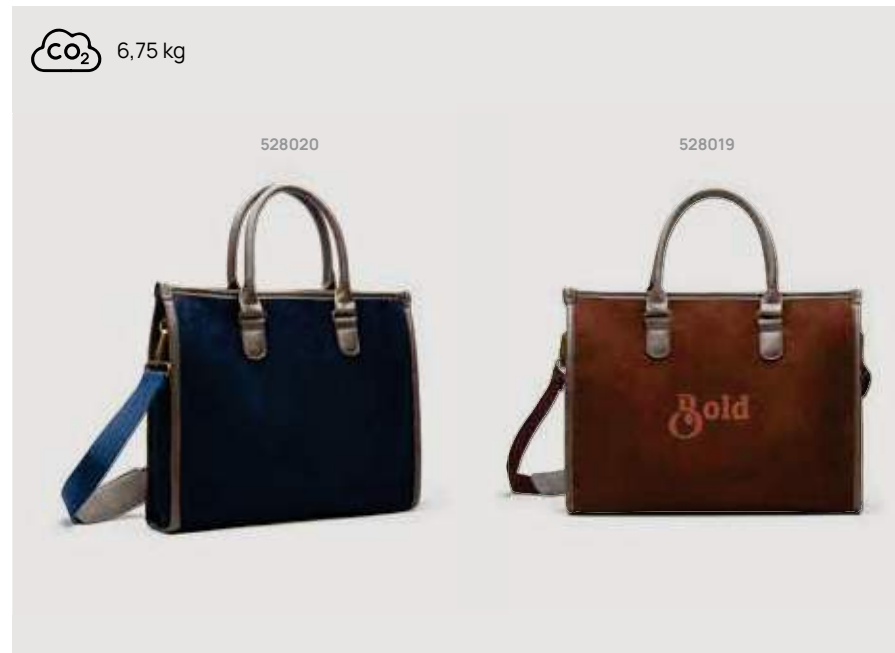

Vinga

V5280

Borsa porta PC VINGA Hunton

Poliestere • Volume 9 litri • Scomparto per PC/tablet per 15" **Dimensioni** 30 x 7,5 x 40 cm **Area di stampa** 200 x 120mm **Tipo di stampa** Transfer serigraficor

Fino a	25	50	100	250	500
Stampato	53,04	50,18	48,07	46,93	45,86
Senza stampa	48,75	47,40	46,05	45,20	44,30