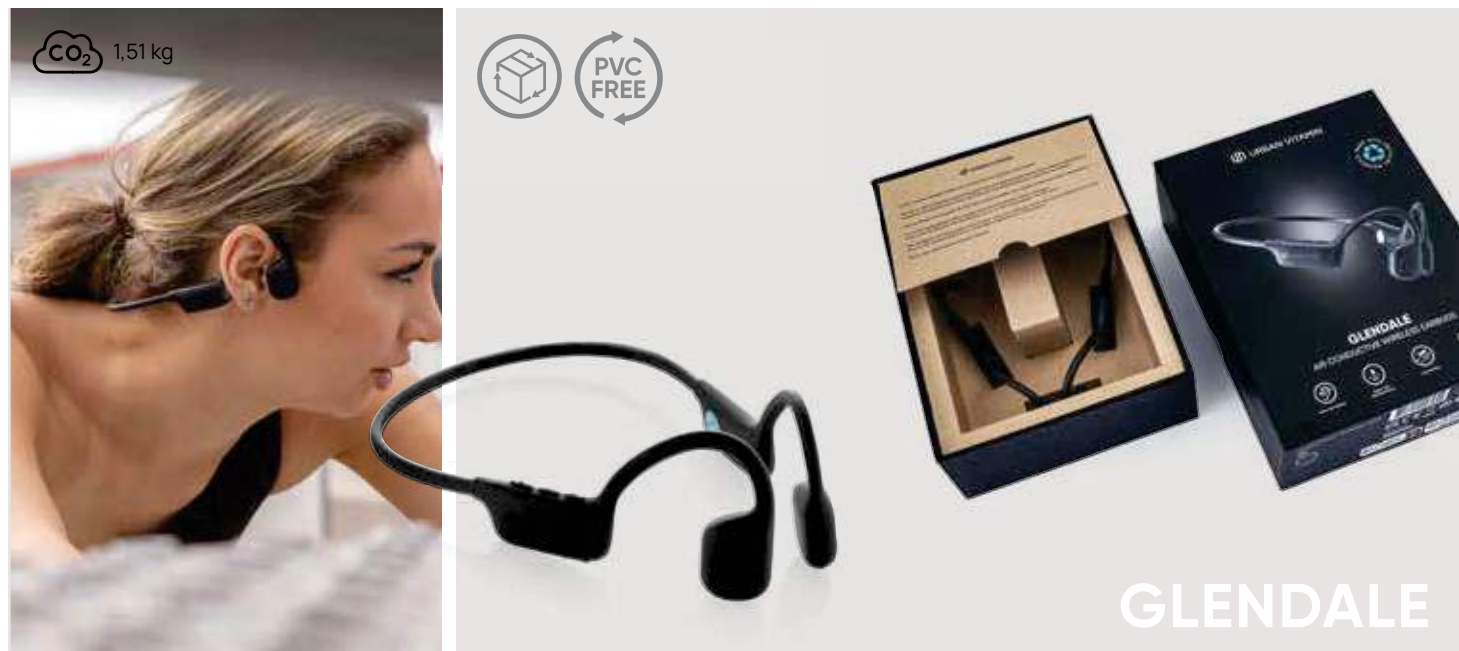

P329.491

Cuffia in plastica riciclata RCS Urban Vitamin Palo Alto

ABS riciclato • Over ear • Tempo di ricarica 3H •
Autonomia 60H • Versione BT 5.3 • Type-C connettore/i
di ricarica • Microfono • Risposta alle chiamate •
Distanza operativa 10M • Custodia • Pieghevole
Dimensioni 16,4 x 8 x 18,6 cm **Area di stampa** 30 x 40mm
Tipo di stampa Tampografia

Questo articolo contiene 63% ABS riciclato
certificato RCS, CERTIFICATO DA CONTROL
UNION, CU 1162221

Fino a	25	50	100	250	500
Stampato	79,44	75,72	73,18	71,69	70,13
Senza stampa	76,55	74,45	72,40	71,00	69,60

PALO ALTO

P331.501

Cuffie a conduzione aerea Urban Vitamin Glendale RCS

rPC • Over ear • Tempo di ricarica 2H • Autonomia 10H
• Versione BT 5.3 • Type-C connettore/i di ricarica •
Microfono • Risposta alle chiamate • Distanza operativa
10M • Impermeabile IPX 4 **Dimensioni** 14,2 x 10 x 4,8 cm
Area di stampa 25 x 10mm **Tipo di stampa** Tampografia

Questo articolo contiene 17% rPC certificato RCS,
CERTIFICATO DA CONTROL UNION, CU 1162221

Fino a	25	50	100	250	500
Stampato	44,59	41,82	40,18	39,34	38,43
Senza stampa	41,70	40,55	39,40	38,65	37,90

GLENDALE