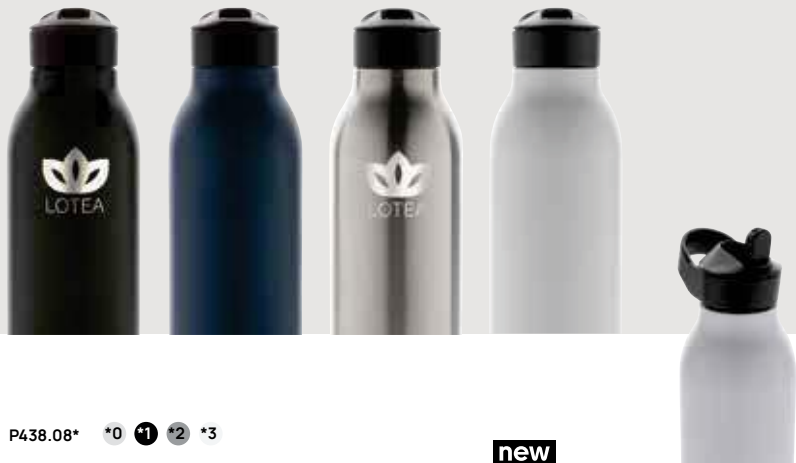

Collezione 2024

Bottiglia Avira Ara in acciaio riciclato RCS 500ml

P438.08* *0 *1 *2 *3

new

Acciaio inossidabile riciclato • Volume 0,5 litri • Ermetica
• Isolamento vuoto • Mantiene il caldo per 5 ore •
Mantiene il freddo per 15 ore • Maniglia **Dimensioni** 24
x ø 8 cm **Area di stampa** 30 x 110mm **Tipo di stampa**
Incisione laser

Fino a	100	250	500	1000	1500
Stampato	25,02	24,24	23,41	22,94	22,49
Senza stampa	23,60	22,95	22,30	21,90	21,45

Questo articolo contiene 80%
acciaio inossidabile riciclato
certificato RCS, CERTIFICATO DA
CONTROL UNION, CU1162221

AVIRA

CO₂ 1,48 kg