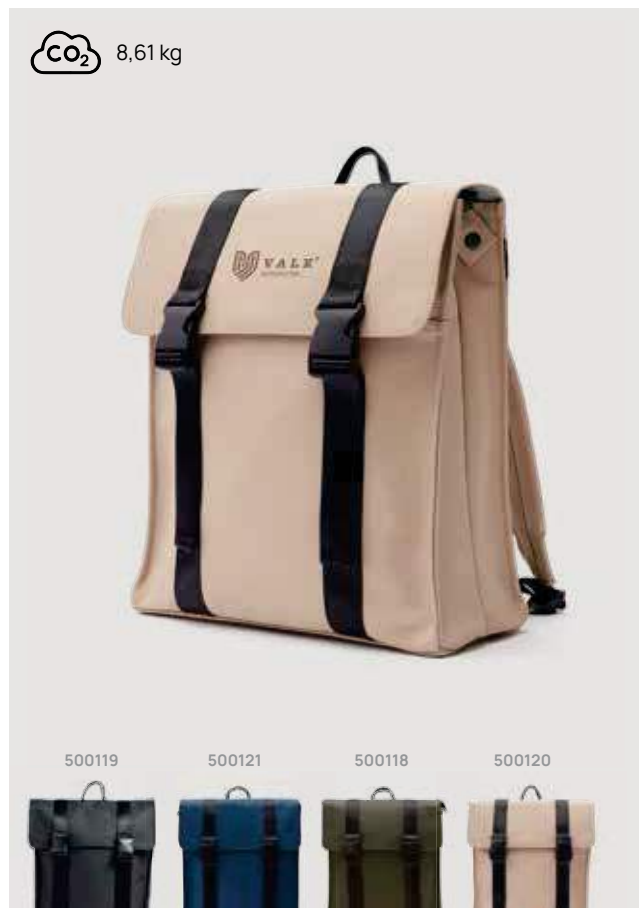

Fino a	25	50	100	250	500
Stampato	55,79	52,88	50,67	49,48	48,36
Senza stampa	51,50	50,10	48,65	47,75	46,80

V5001

Zaino VINGA Baltimore

Poliestere • Volume 17,2 litri • Scomparto per PC/tablet per 17" **Dimensioni** 36 x 14,5 x 39 cm **Area di stampa** 80 x 120mm **Tipo di stampa** Transfer serigraficor