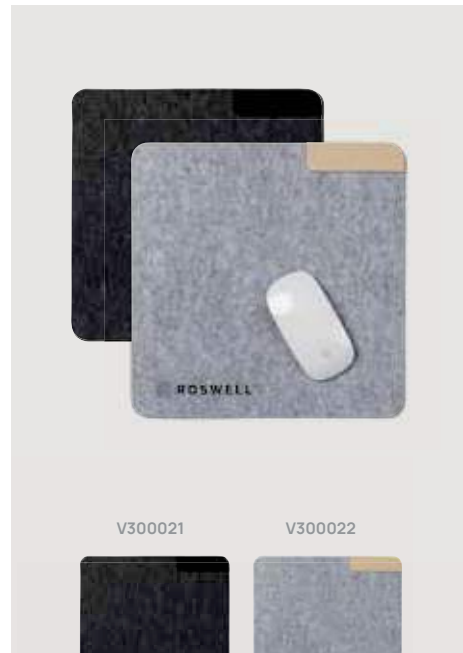

V30002

new

Tappetino mouse VINGA Albon in feltro riciclato GRS

Feltro riciclato **Dimensioni** 28 x 0,6 x 28 cm **Area di stampa** 150 x 150mm **Tipo di stampa** Transfer serigraficor

Questo articolo contiene 93% feltro riciclato certificato GRS, CERTIFICATO DA CONTROL UNION, CU 1162221

Fino a	100	250	500	1000	1500
Stampato	6,13	5,73	5,45	5,34	5,27
Senza stampa	4,11	4,00	3,89	3,81	3,74

V300021

V300022