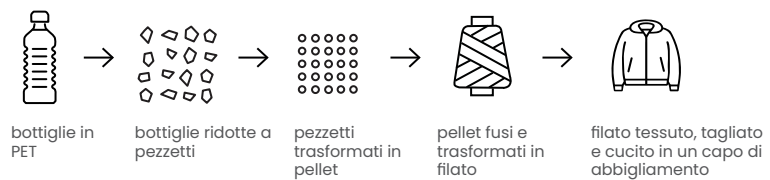

La nostra collezione SS24 in poliestere riciclato

- Capi a basso impatto e totalmente tracciabili
- Collezione outdoor 4 stagioni
- Vestibilità sofisticata per abbigliamento confortevole
- Dettagli che consentono una migliore personalizzazione

Processo del poliestere riciclato: