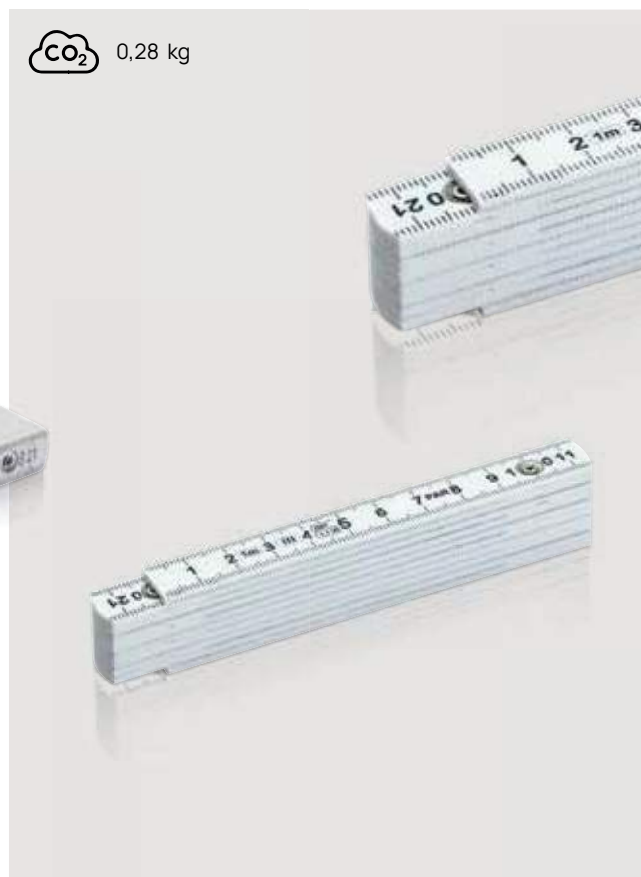

P6501H-E

Metro pieghevole in fibra di vetro

Fibra di vetro **Dimensioni** 23,5 x 3,1 x 1,5 cm **Area di stampa** 80 x 25mm
Tipo di stampa Tampografia

Fino a	250	500	1000	2500	5000
Stampato	6,19	5,88	5,69	5,54	5,40
Senza stampa	5,50	5,35	5,20	5,10	5,00