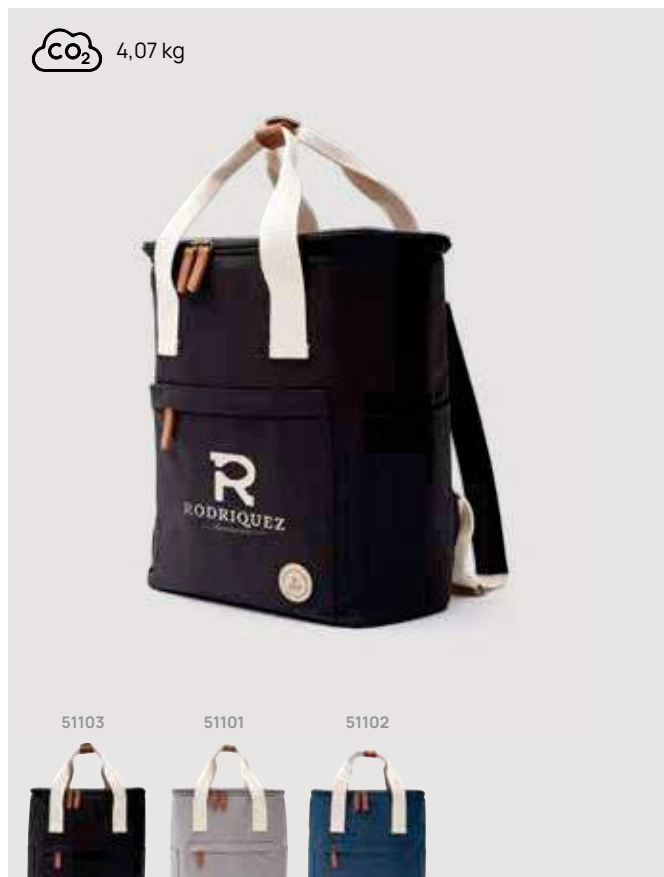

V5110

Zaino termico da escursione VINGA Sortino

rPet • Volume 19 litri **Dimensioni** 30,5 x 15 x 36 cm **Area di stampa** 120 x 80mm **Tipo di stampa** Transfer serigrafico

Fino a	25	50	100	250	500
Stampato	43,24	40,68	38,82	37,83	36,96
Senza stampa	38,95	37,90	36,80	36,10	35,40