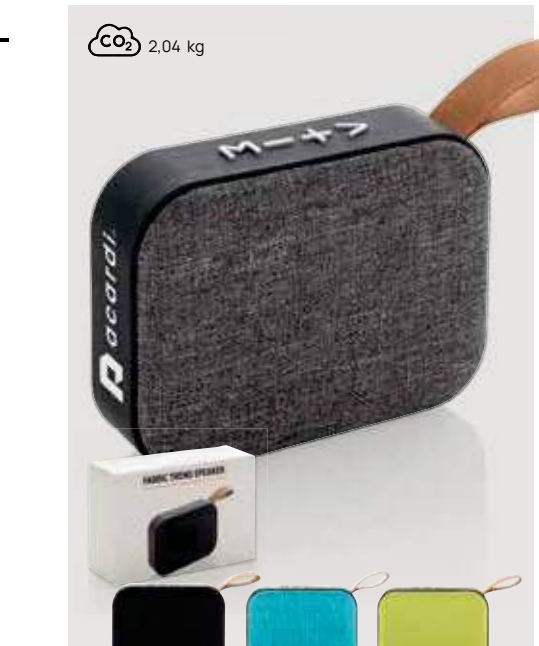

Speaker in tessuto trend

ABS • 3W • Versione BT 5 • Tempo di ricarica 2H • Autonomia 3H • Micro USB connettore/i di ricarica • Microfono • Risposta alle chiamate • Distanza operativa 10M • Anello **Dimensioni** 11,5 x 8,5 x 3,5 cm **Area di stampa** 15 x 40mm **Tipo di stampa** Tampografia

Fino a	100	250	500	1000	1500
Stampato	21,63	20,99	20,23	19,84	19,44
Senza stampa	20,85	20,30	19,70	19,35	18,95