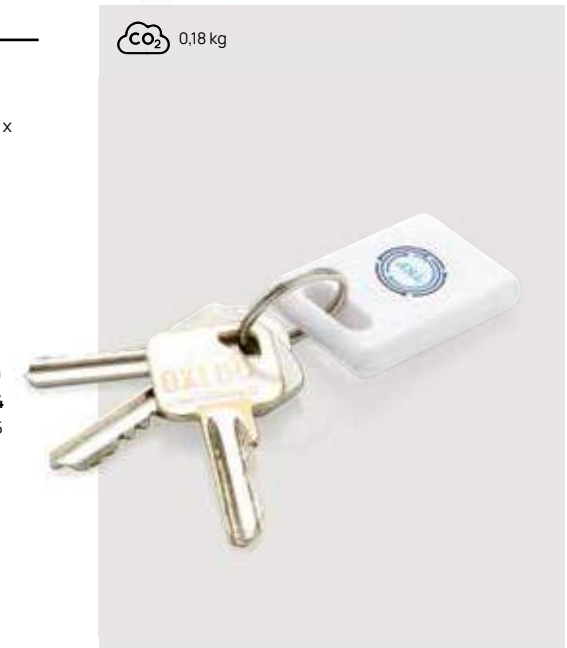

Trova chiavi Square 2.0

ABS Dimensioni 0,8 x 3,3 x 4,6 cm Area di stampa 20 x 13mm Tipo di stampa Tampografia

Fino a	100	250	500	1000	1500
Stampato	16,03	15,49	14,93	14,64	14,34
Senza stampa	15,25	14,80	14,40	14,15	13,85