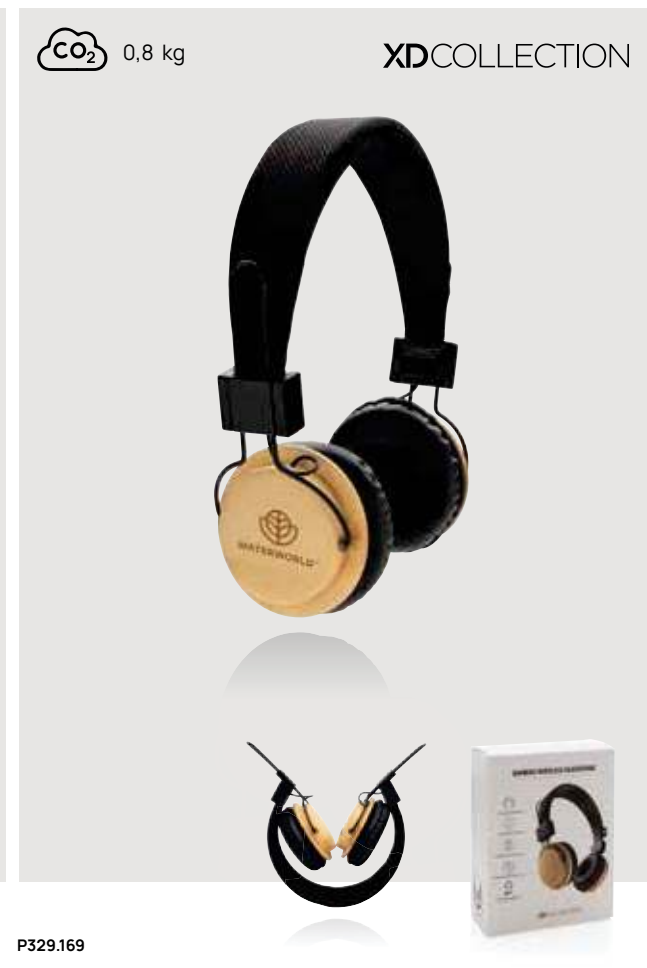

P329.169

Cuffie wireless Bambù

Bambù • Over ear • Tempo di ricarica 2H • Autonomia 4H • Versione BT 5 • Micro USB connettore/i di ricarica • Microfono • Risposta alle chiamate • Distanza operativa 10M • Pieghevole **Dimensioni** 17 x 7 x 18 cm **Area di stampa** 40 x 40mm **Tipo di stampa** Incisione CO₂

Fino a	25	50	100	250	500
Stampato	42,33	39,66	38,09	37,30	36,38
Senza stampa	38,95	37,90	36,80	36,10	35,40