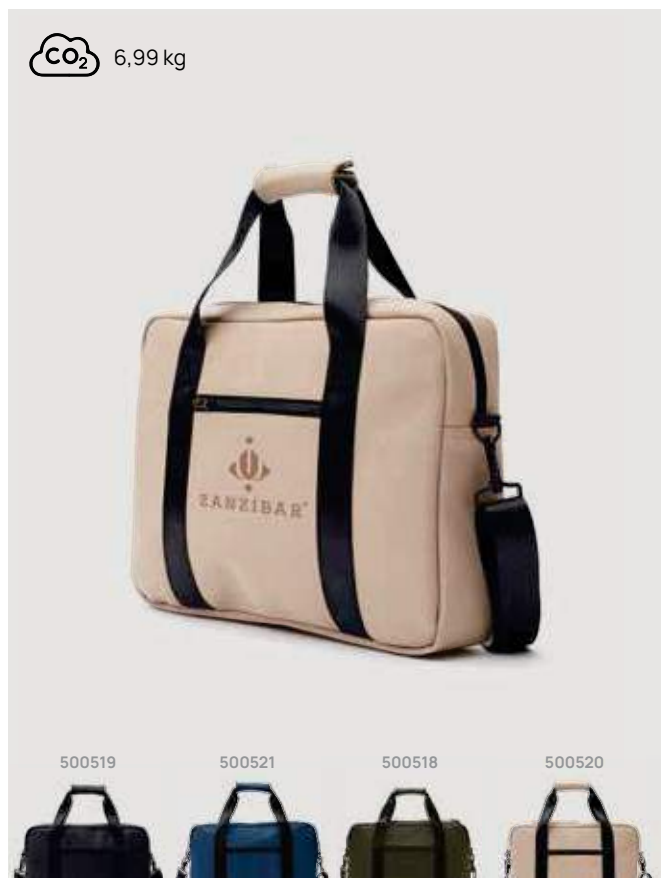

V5005

Borsa portacomputer VINGA Baltimore

Poliestere • Volume 9,3 litri • Scomparto per PC/tablet per 17"
Dimensioni 43 x 14,5 x 28 cm **Area di stampa** 100 x 100mm **Tipo di stampa** Transfer serigraficor