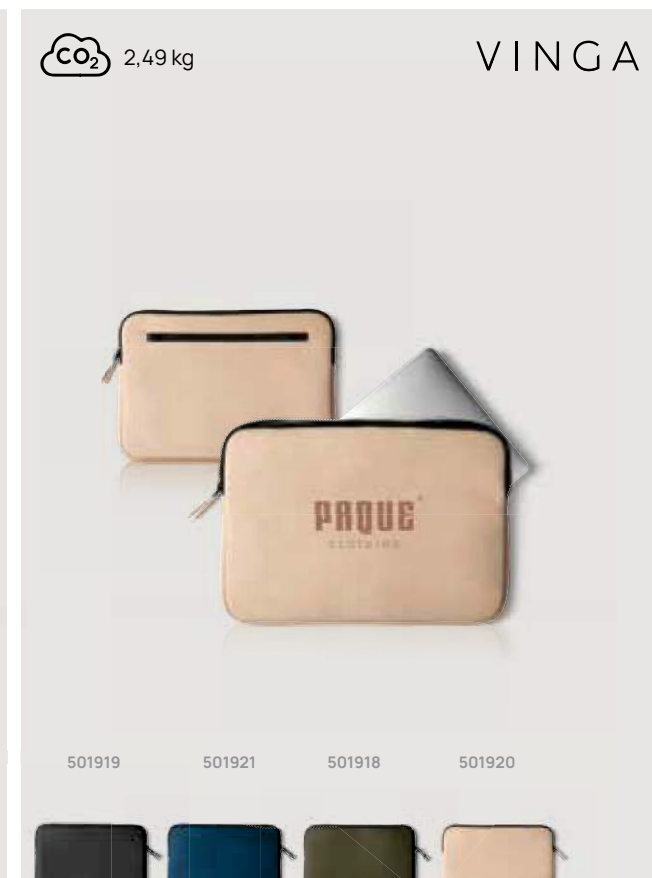

V5019

Tasca portacomputer VINGA Baltimore 12-14"

PU • Volume 1,9 litri • Scomparto per PC/tablet per 14" **Dimensioni** 34 x 23,5 x 2,5 cm **Area di stampa** 150 x 100mm **Tipo di stampa** Transfer serigraficor

Fino a	25	50	100	250	500
Stampato	29,34	27,13	25,67	24,93	24,31
Senza stampa	25,05	24,35	23,65	23,20	22,75