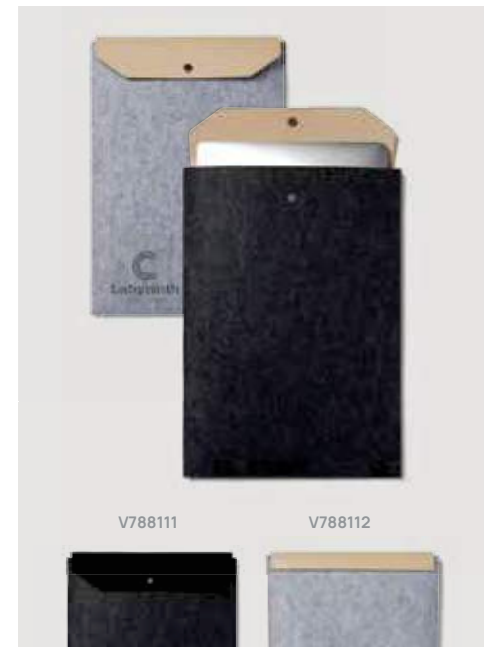

V788111

V788112

V78811

new

Tasca porta PC da 17" VINGA Albon in feltro GRS

Feltro riciclato • Scomparto per PC/tablet per 15" **Dimensioni** 28 x 1 x 40 cm **Area di stampa** 200 x 250mm **Tipo di stampa** Transfer serigraficor

Questo articolo contiene 82% feltro riciclato certificato GRS, CERTIFICATO DA CONTROL UNION, CU 1162221

Fino a	100	250	500	1000	1500
Stampato	14,52	13,88	13,36	13,13	12,88
Senza stampa	12,50	12,15	11,80	11,60	11,35