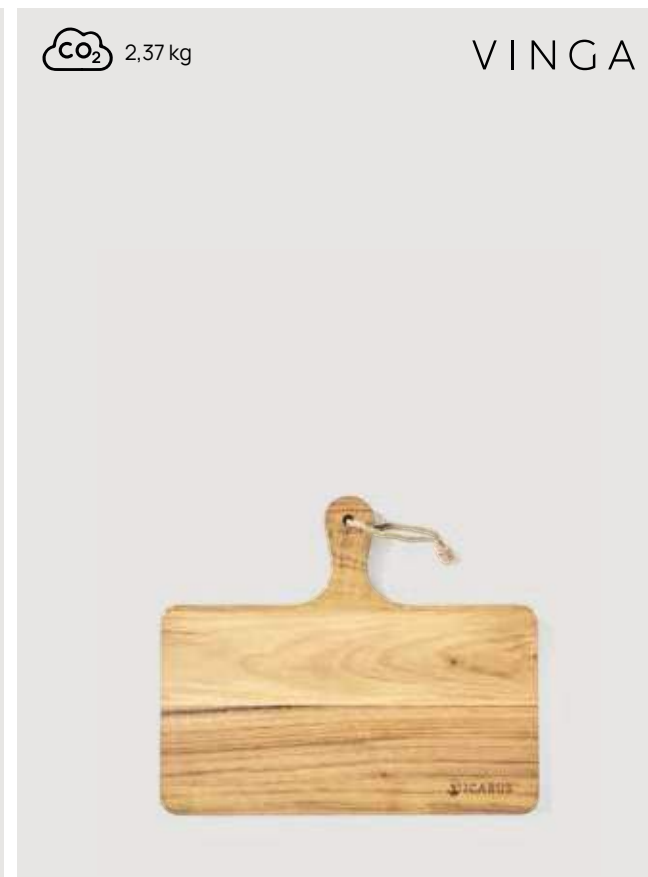

31801

Vassoio orizzontale VINGA Buscot

Legno **Dimensioni** 34 x 29 x 1,8 cm **Area di stampa** 80 x 40mm **Tipo di stampa** Incisione CO₂

Fino a	25	50	100	250	500
Stampato	30,00	27,74	26,37	25,79	25,11
Senza stampa	26,40	25,70	24,95	24,50	24,00