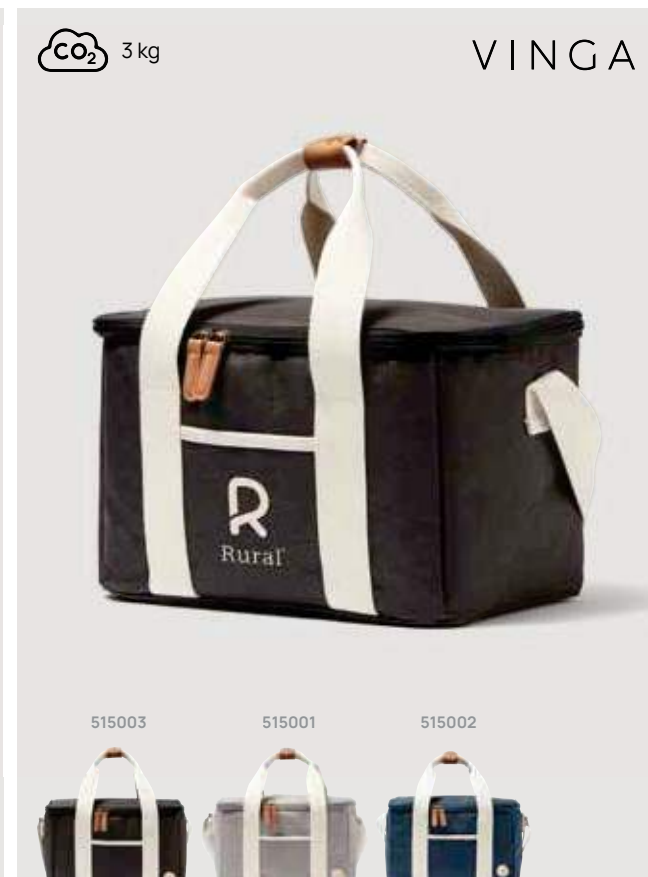

V5150

Borsa termica VINGA Sortino

rPet • Volume 14 litri **Dimensioni** 32 x 21 x 21 cm **Area di stampa** 70 x 60mm **Tipo di stampa** Transfer serigrafico

Fino a	25	50	100	250	500
Stampato	36,29	33,93	32,27	31,43	30,66
Senza stampa	32,00	31,15	30,25	29,70	29,10