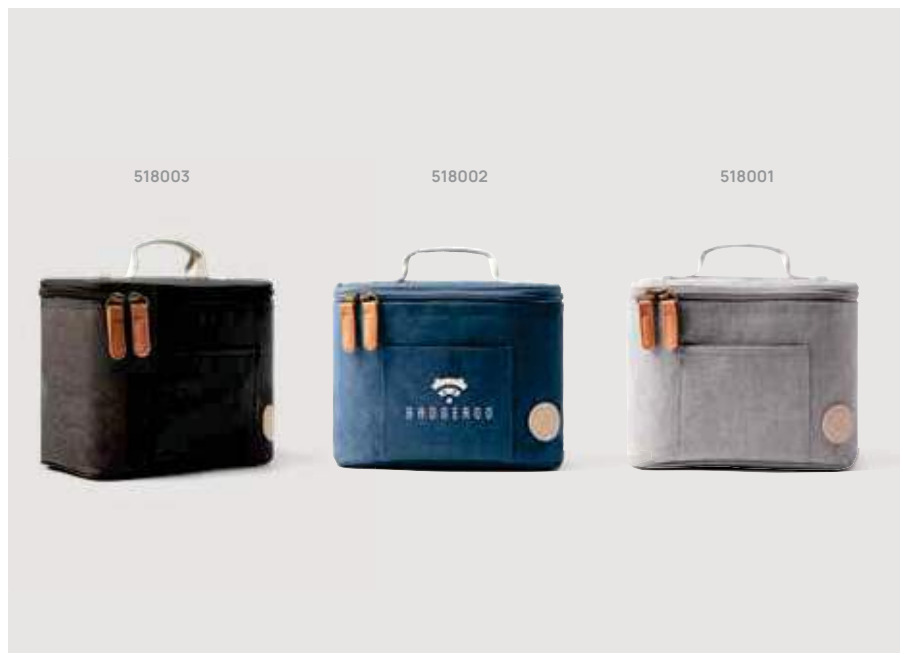

V5180

Cestino termico da bicicletta VINGA Sortino

rPet • Volume 4,5 litri **Dimensioni** 21 x 17 x 12 cm **Area di stampa** 60 x 80mm **Tipo di stampa** Transfer serigrafico

Fino a	100	250	500	1000	1500
Stampato	21,42	20,63	19,91	19,53	19,18
Senza stampa	19,40	18,90	18,35	18,00	17,65