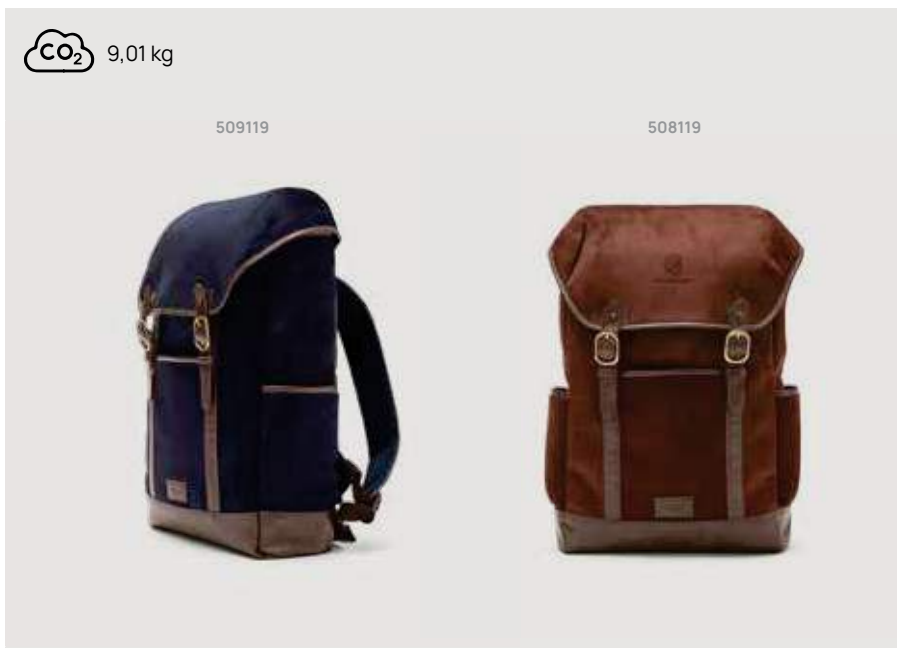

V50181

Zaino VINGA Hunton

Poliestere • Volume 15 litri • Scomparto per PC/tablet per 17" **Dimensioni** 30,5 x 10 x 49 cm **Area di stampa** 50 x 150mm **Tipo di stampa** Transfer serigrafico

Fino a	25	50	100	250	500
Stampato	66,94	63,73	61,27	59,83	58,51
Senza stampa	62,65	60,95	59,25	58,10	56,95