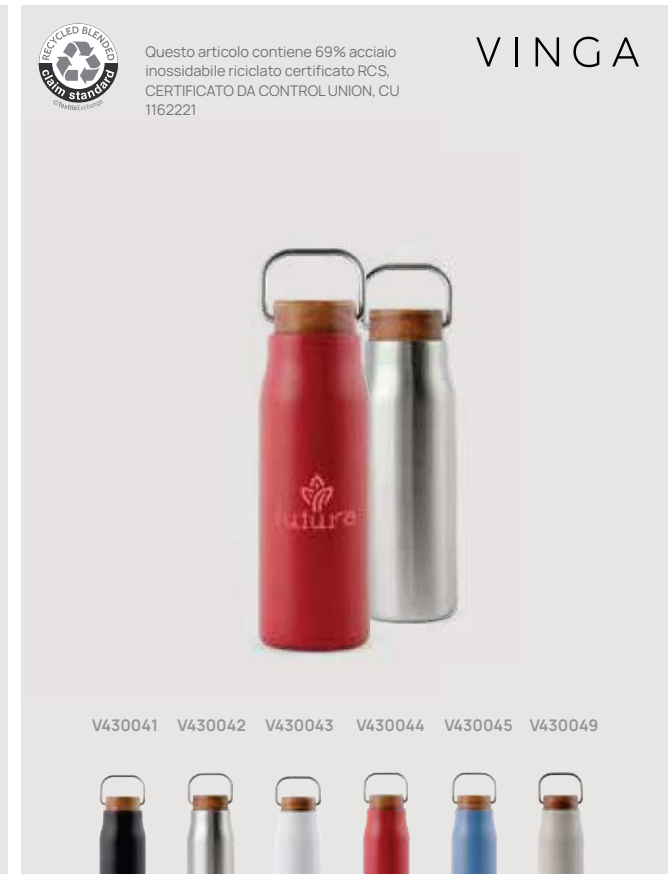

V43004

new

Bottiglia termica VINGA Ciro in rAcciaio RCS 300ml

Acciaio inossidabile riciclato • Volume 0,3 litri • A prova di fuoriuscite • Isolamento vuoto • Mantiene il caldo per 5 ore • Mantiene il freddo per 15 ore • Maniglia **Dimensioni** 18,6 x ø 6 cm **Tipo di stampa** Su richiesta

Fino a	100	250	500	1000	1500
Stampato	Su richiesta				
Senza stampa	18,05	17,55	17,05	16,75	16,40