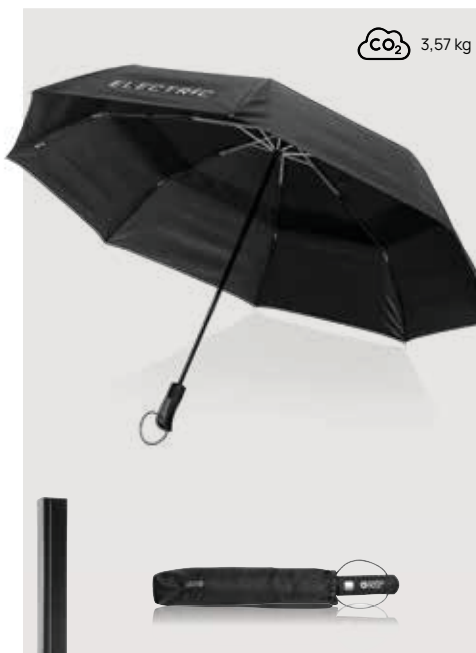

Ombrello 27" antivento tascabile Swiss Peak AWARE™ Tornado

rPet • Apertura/chiusura automatica • Antivento •
Diametro 120cm **Dimensioni** 73,5 x ø 120 cm **Area di
stampa** 220 x 150mm **Tipo di stampa** Transfer serigrafico

Fino a	25	50	100	250	500
Stampato	36,29	33,93	32,27	31,43	30,66
Senza stampa	32,00	31,15	30,25	29,70	29,10