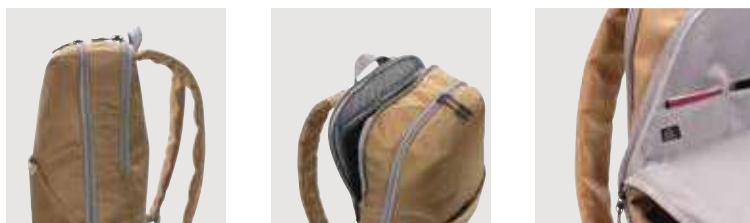

Moderno zaino porta PC 15,6" 1200D Impact AWARE™

CO₂ 4,35 kg

P762.82* 1 5 7 9

rPet • Volume 15 litri • Scomparto per PC/tablet per 15.6" • Senza PVC **Dimensioni** 29 x 17 x 44,5 cm **Area di stampa** 150 x 100mm **Tipo di stampa** Transfer serigrafico

Fino a	25	50	100	250	500
Stampato	59,94	56,93	54,62	53,33	52,16
Senza stampa	55,65	54,15	52,60	51,60	50,60