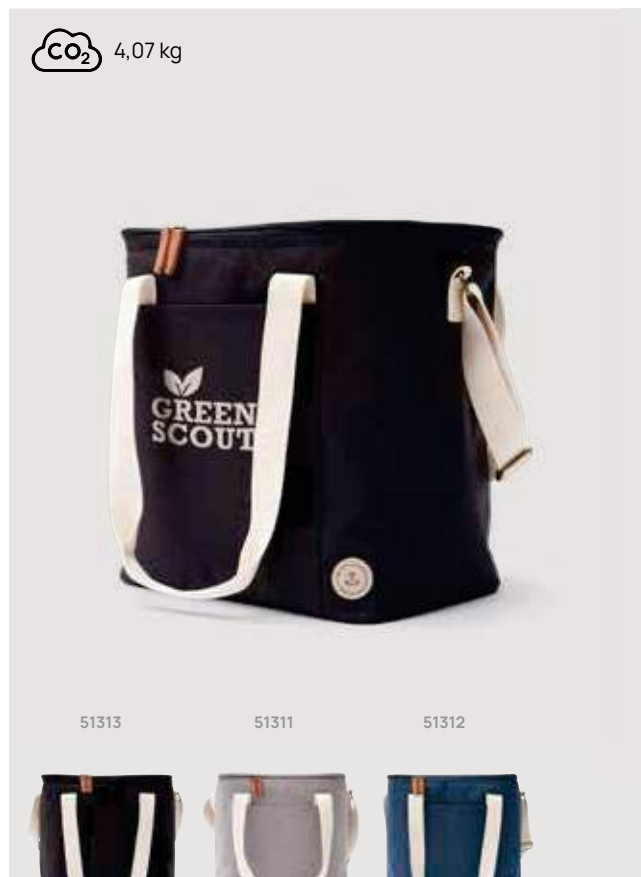

VINGA

Sortino

V5110

Zaino termico da escursione VINGA Sortino

rPet • Volume 19 litri **Dimensioni** 30,5 x 15 x 36 cm **Area di stampa** 120 x 80mm **Tipo di stampa** Transfer serigrafico

Fino a	25	50	100	250	500
Stampato	43,24	40,68	38,82	37,83	36,96
Senza stampa	38,95	37,90	36,80	36,10	35,40