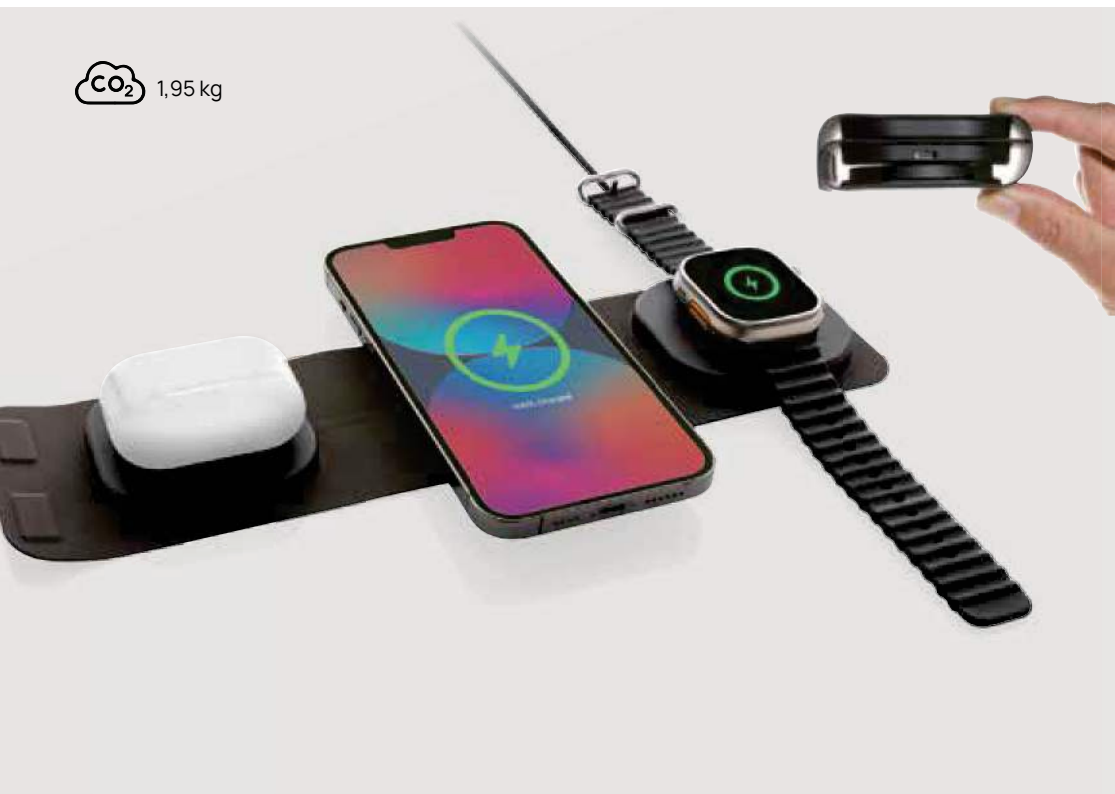

Caricatore wireless 15W 3 in 1 Swiss Peak in rPlastica RCS

CO₂ 1,95 kg