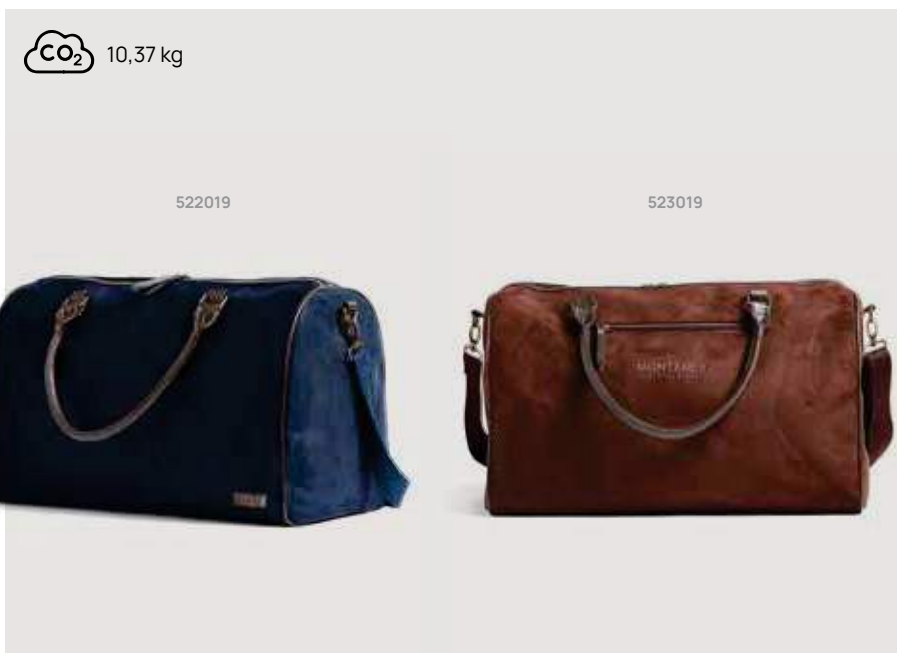

V50181

Zaino VINGA Hunton

Poliestere • Volume 15 litri • Scomparto per PC/tablet per 17" **Dimensioni** 30,5 x 10 x 49 cm **Area di stampa** 50 x 150mm **Tipo di stampa** Transfer serigrafico

Fino a	25	50	100	250	500
Stampato	66,94	63,73	61,27	59,83	58,51
Senza stampa	62,65	60,95	59,25	58,10	56,95