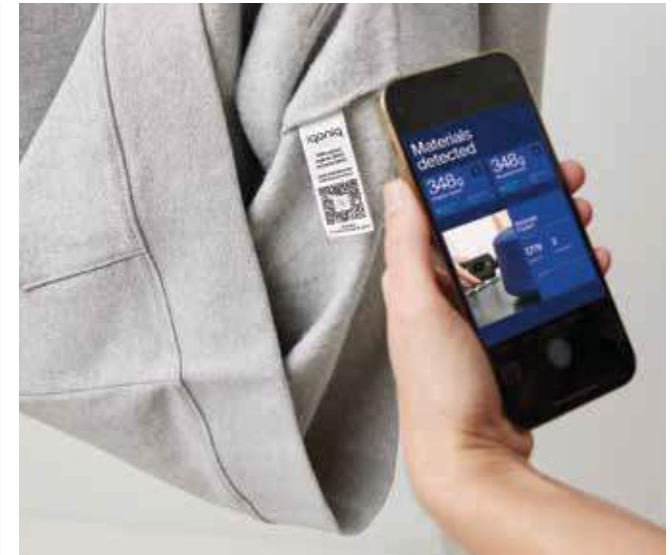

Water.org

Water.org è un'organizzazione globale senza scopo di lucro che lavora per portare l'acqua e i servizi igienici nel mondo. Water.org ritiene che l'acqua sia il miglior investimento che il mondo possa fare per migliorare la salute, dare potere alle donne, consentire l'accesso all'istruzione, aumentare il reddito familiare e cambiare la vita. Eppure, 771 milioni di persone non hanno accesso all'acqua potabile. Sosteniamo Water.org donando il 2% del ricavo di ogni prodotto venduto della collezione Iqoniq.

Completamente tracciabile e blockchain verificata da AWARE™

Come potete essere sicuri che le dichiarazioni di sostenibilità che facciamo siano attendibili? Il nostro obiettivo è evitare il greenwashing e dimostrare che i prodotti finali siano realizzati con materiali sostenibili.

Per questo motivo collaboriamo con Aware™, una piattaforma di tracciabilità che rende pubblici i dati per tracciare e convalidare l'impatto end-to-end dei prodotti tessili sostenibili dall'origine al consumatore, utilizzando le tecnologie di tracciabilità e blockchain.

Passaporto digitale del prodotto (DPP)

Tutti i prodotti Iqoniq sono dotati di un ID virtuale Aware™ che vi offre una trasparenza completa all'insegna della vostra scelta sostenibile. L'applicazione blockchain Aware™ rende pubblici e disponibili per i consumatori finali dati di impatto attendibili con una semplice scansione del codice QR.

I dati provengono direttamente dal produttore. Vengono forniti tutti i dati sull'impatto e il percorso completo di ogni capo di abbigliamento.

Mai più dichiarazioni poco chiare. Solo dati di impatto verificati!