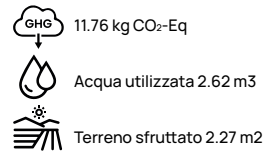

In base alla referenza: T9400.001.M

Fonte: Made2Flow environmental impact assessment.

Fino a 1
Stampato 39,69
Senza stampa 35,40

T9401

Felpa con cappuccio Iqonia Torres in cotone riciclato

Garzata • 50% riciclato e 50% cotone biologico • Peso del tessuto 340GSM • Classic fit **Area di stampa** 270 x 200mm **Tipo di stampa** Transfer serigrafico