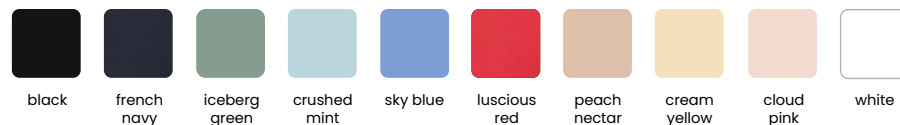

No tinti:

T4100

new

Single jersey • 30% riciclato e 70% cotone biologico • Peso del tessuto 160GSM • Modern fit **Area di stampa** 270 x 300mm **Tipo di stampa** Transfer serigrafico

Impronta:

3.23 kg CO₂-Eq

Acqua utilizzata 1.06 m³

Terreno sfruttato 0.99m²

Quando si dispone della verità, la scelta è più facile. Eseguite la scansione e scoprite l'ID virtuale ID virtuale Aware™

In base alla referenza: T4100.001.M

Fonte: Made2Flow environmental impact assessment.

Fino a 1
Stampato 11,32
Senza stampa 7,03