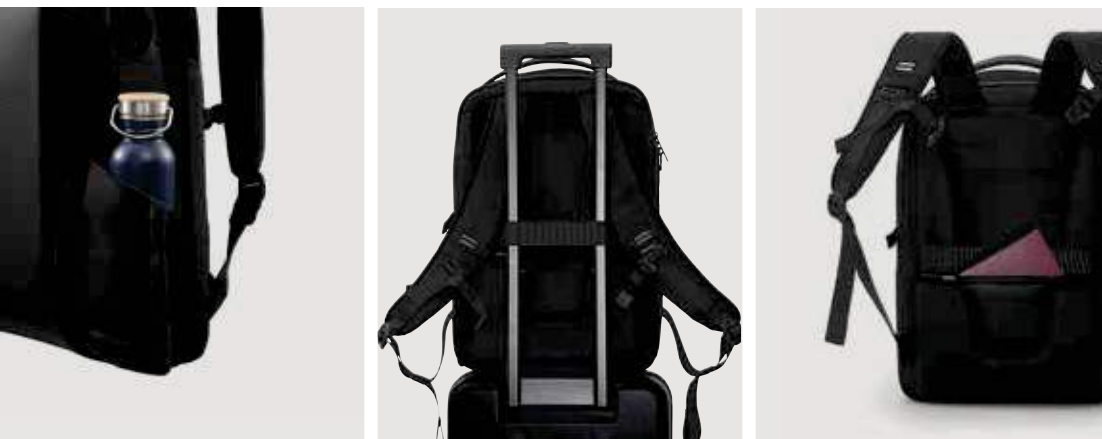

Zaino Bizz

P705.93* ^{*1} ^{*2} ^{*5}

rPet • Volume 25 litri • Scomparto per PC/tablet per 16" • Senza PVC
Dimensioni 32 x 47 x 18 cm Area di stampa 120 x 120mm Tipo di stampa Transfer serigrafico

8,03 kg

Fino a	25	50	100	250	500
Stampato	142,24	136,98	132,42	129,63	126,96
Senza stampa	137,95	134,20	130,40	127,90	125,40