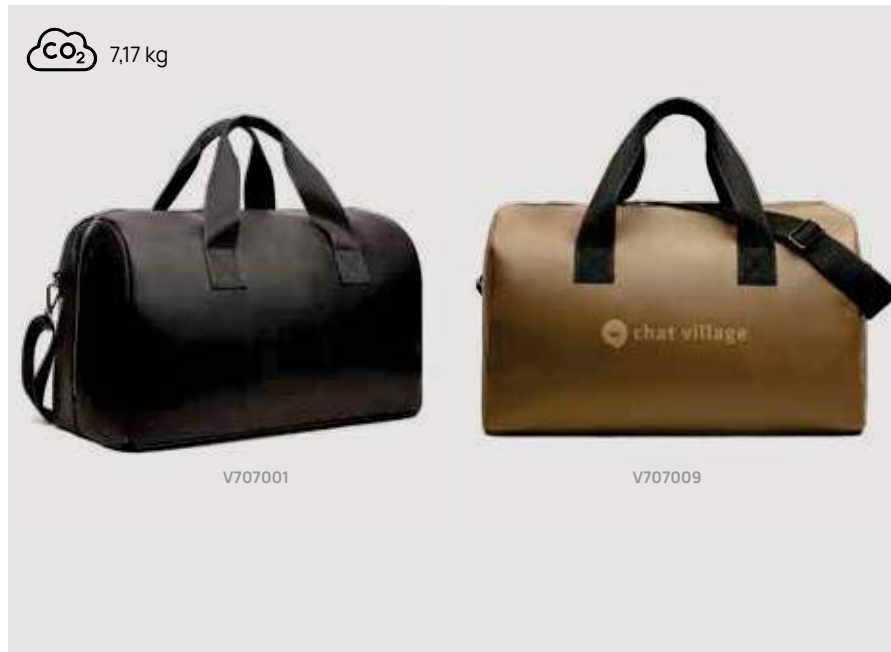

V7070

Borsa weekend VINGA Bermond in PU riciclato RCS

PU riciclato • Volume 36 litri **Dimensioni** 48,5 x 25 x 30 cm
Area di stampa 220 x 100mm **Tipo di stampa** Transfer serigraficor

Questo articolo contiene 32%
PU riciclato certificato RCS,
CERTIFICATO DA CONTROL UNION,
CU 1162221

Fino a	25	50	100	250	500
Stampato	66,94	63,73	61,27	59,83	58,51
Senza stampa	62,65	60,95	59,25	58,10	56,95