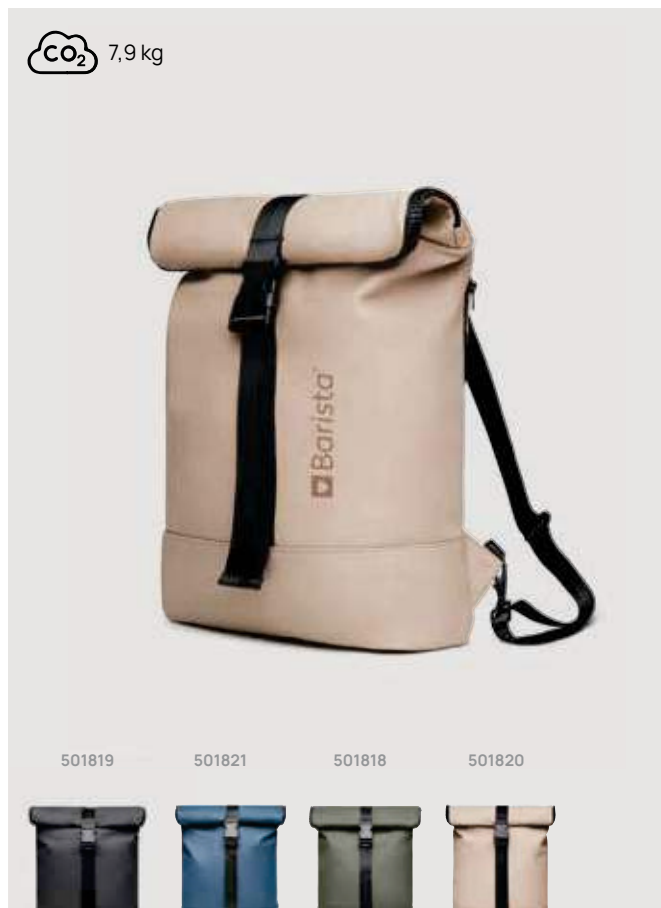

V5018

Borsa bicicletta VINGA Baltimore

PU • Volume 12 litri **Dimensioni** 30 x 10 x 40 cm **Area di stampa** 50 x 150mm **Tipo di stampa** Transfer serigraficor

Fino a	25	50	100	250	500
Stampato	55,79	52,88	50,67	49,48	48,36
Senza stampa	51,50	50,10	48,65	47,75	46,80