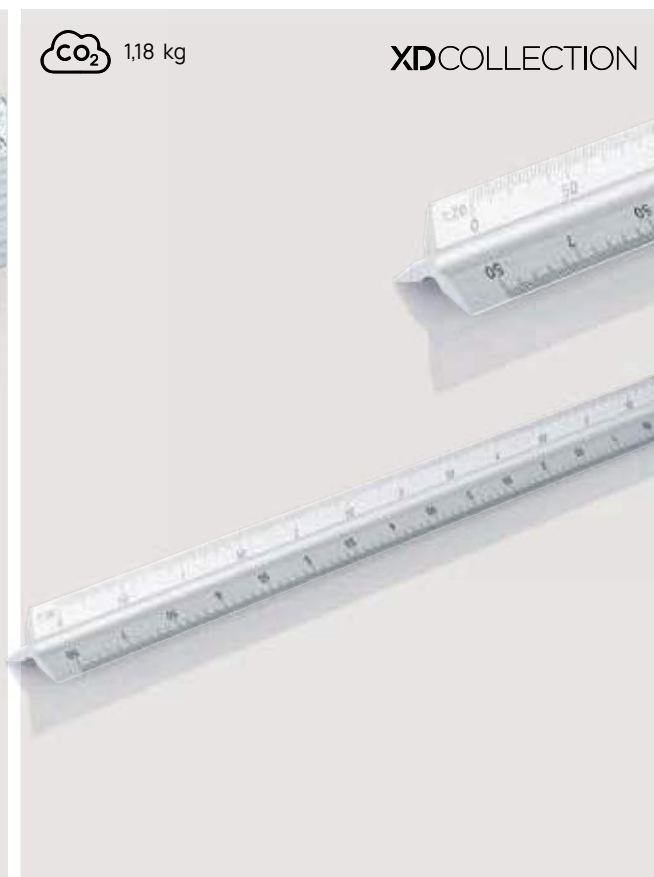

P6501H-E

Metro pieghevole in fibra di vetro

Fibra di vetro **Dimensioni** 23,5 x 3,1 x 1,5 cm **Area di stampa** 80 x 25mm
Tipo di stampa Tampografia

Fino a	250	500	1000	2500	5000
Stampato	6,19	5,88	5,69	5,54	5,40
Senza stampa	5,50	5,35	5,20	5,10	5,00

P6207H-E

Metro pieghevole

Fibra di vetro **Dimensioni** 13 x 2,5 x 1,3 cm **Area di stampa** 80 x 15mm
Tipo di stampa Tampografia

Fino a	250	500	1000	2500	5000
Stampato	3,26	3,08	2,95	2,90	2,81
Senza stampa	2,77	2,70	2,62	2,57	2,52

P165.132

Scalimetro in alluminio

Alluminio **Dimensioni** 32 x 2 x 2 cm **Area di stampa** 90 x 6mm **Tipo di stampa** Tampografia

Fino a	250	500	1000	2500	5000
Stampato	5,55	5,26	5,09	4,95	4,82
Senza stampa	4,86	4,73	4,60	4,51	4,42