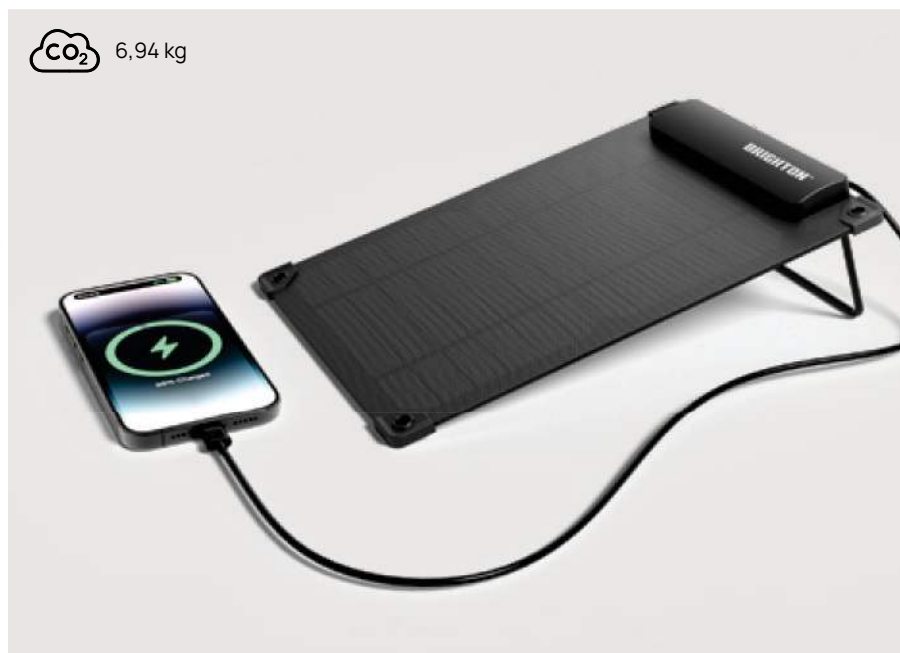

P323.051

Pannello solare portatile da 5W Solarpulse

PET • Input solare 5W (5V/1000mA) • Output USB • Porta USB C • Indicatore di carica • Type-C & USB-A connettore/i di ricarica • Impermeabile IPX 6 **Dimensioni** 25,9 x 18 x 1,8 cm **Area di stampa** 50 x 15mm **Tipo di stampa** Tampografia

Questo articolo contiene 17% PET certificato RCS, CERTIFICATO DA CONTROL UNION, CU 1162221

Fino a	25	50	100	250	500
Stampato	37,64	35,07	33,63	32,94	32,13
Senza stampa	34,75	33,80	32,85	32,25	31,60