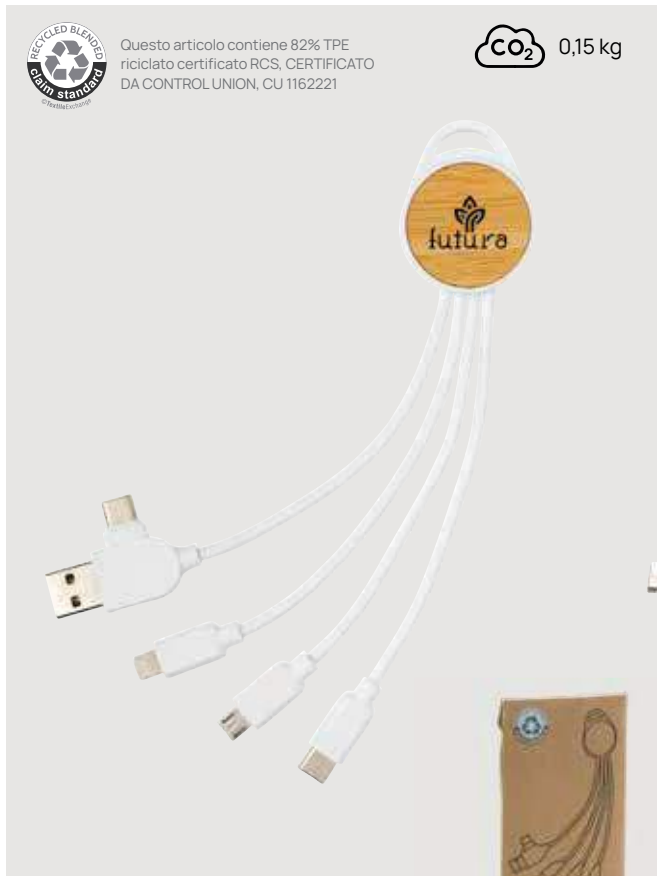

P302.473

Cavo rotondo Ontario 6 in 1 in plastica riciclata RCS

TPE riciclato • Corrente massima 5V/2A • Output lightning • Output micro USB • Output USB Type-C • Cavo di ricarica da 20 cm • Type-C & USB-A connettore/i di ricarica **Dimensioni** 16 x 3 x 2 cm **Area di stampa** 25 x 25mm **Tipo di stampa** Incisione CO₂

Fino a	100	250	500	1000	1500
Stampato	8,61	8,32	7,90	7,74	7,61
Senza stampa	7,32	7,12	6,92	6,78	6,65