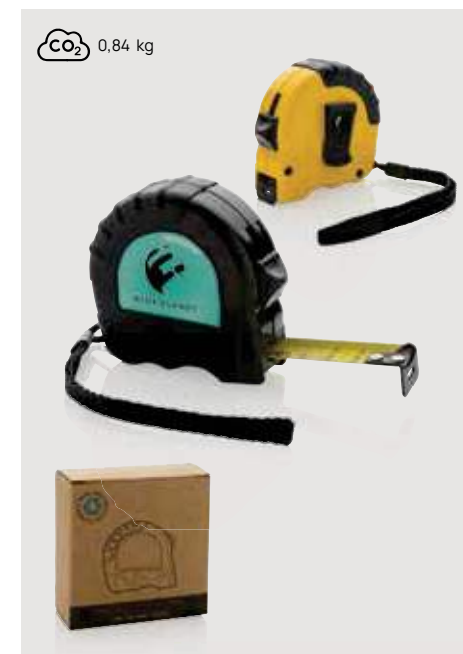

CO₂ 0,84 kg

P112.12* **1** **6**

Flessometro 3m/16mm in plastica riciclata RCS con stop

ABS riciclato • Lunghezza 3M • Larghezza 16mm • Con nastro giallo • Unità di misura in cm • Cinturino da polso
Dimensioni 5,7 x 5,6 x 3,4 cm **Area di stampa** 32 x 32mm
Tipo di stampa Etichetta resinata

Questo articolo contiene 16% ABS riciclato certificato RCS, CERTIFICATO DA CONTROL UNION, CU 1162221

Fino a	250	500	1000	2500	5000
Stampato	6,64	6,44	6,06	5,85	5,66
Senza stampa	5,37	5,22	5,08	4,98	4,88