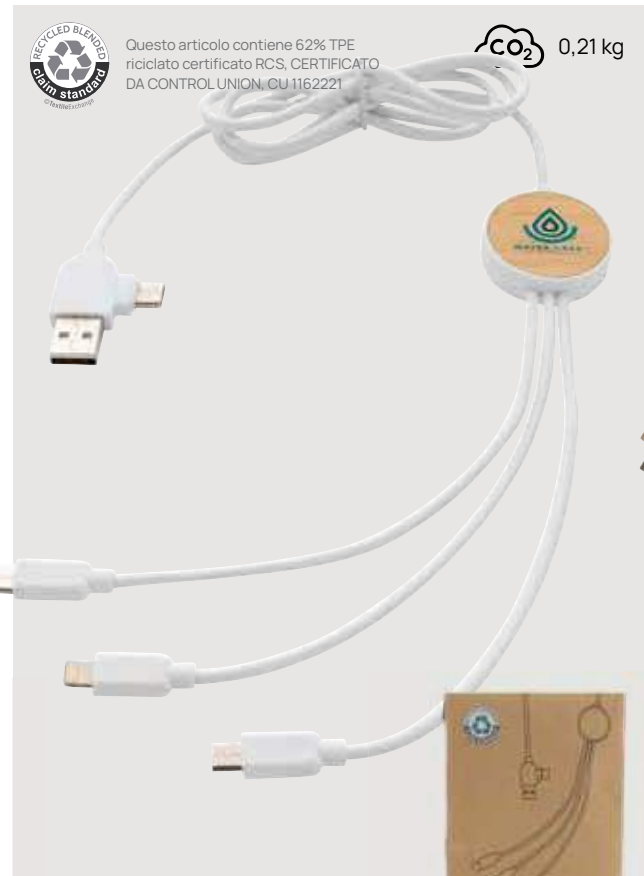

P302.463

Cavo Ontario 6 in 1 in plastica riciclata RCS

TPE riciclato • Corrente massima 5V/2A • Output lightning • Output micro USB • Output USB Type-C • Cavo di ricarica da 120 cm • Type-C & USB-A connettore/i di ricarica **Dimensioni** 120 x 3 x 2 cm **Area di stampa** 25 x 25mm **Tipo di stampa** Incisione CO₂

Fino a	100	250	500	1000	1500
Stampato	11,95	11,57	11,06	10,84	10,65
Senza stampa	10,66	10,37	10,08	9,88	9,69