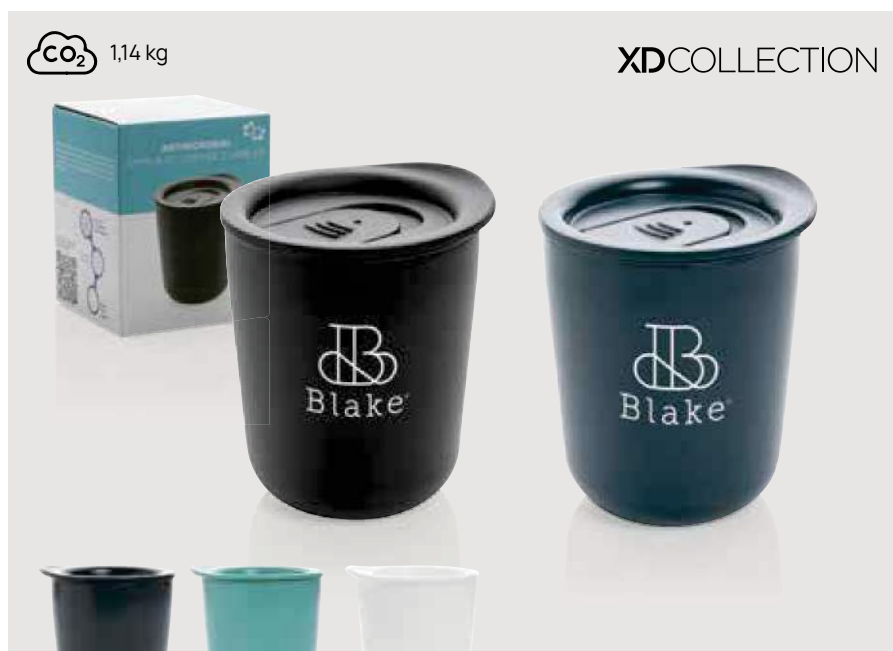

Tazza da caffè Simplistic 250ml

PP • Volume 0,25 litri • A prova di fuoriuscite • Isolamento metallo • Mantiene il caldo per 2 ore • Mantiene il freddo per 4 ore **Dimensioni** 9,2 x 8,5 x 10,6 x ø 8,5 cm **Area di stampa** 25 x 60mm **Tipo di stampa** Tampografia

Fino a	100	250	500	1000	1500
Stampato	10,66	10,26	9,82	9,56	9,38
Senza stampa	9,68	9,42	9,15	8,98	8,80