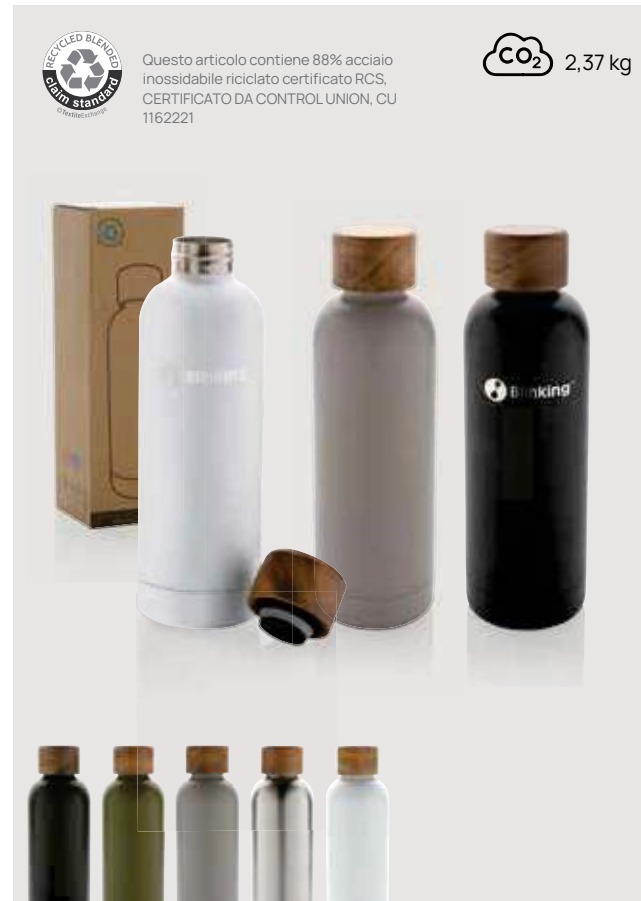

P435.53* *1 *2 *3 *7 *9

Bottiglia termica Wood in acciaio riciclato RCS 500ml

Acciaio inossidabile riciclato • Volume 0,5 litri • Ermetica • Isolamento vuoto • Mantiene il caldo per 5 ore • Mantiene il freddo per 15 ore
Dimensioni 23,4 x ø 7,4 cm **Area di stampa** 231,5 x 140mm **Tipo di stampa** Stampa digitale 360°

Fino a	100	250	500	1000	1500
Stampato	23,40	22,46	21,13	20,67	20,32
Senza stampa	19,40	18,90	18,35	18,00	17,65