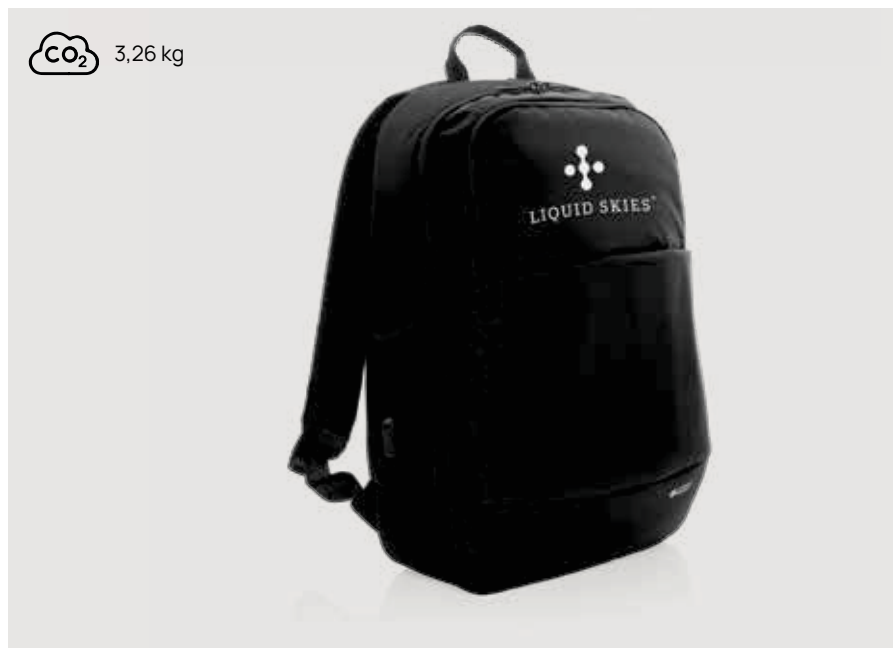

Zaino moderno PortaPC 15,6" Swiss Peak AWARE™

rPet • Volume 18 litri • Scoperto per PC/tablet per 15.6"
• Senza PVC **Dimensioni** 13,5 x 30 x 45 cm **Area di stampa**
150 x 100mm **Tipo di stampa** Transfer serigrafico

Fino a	25	50	100	250	500
Stampato	64,14	60,98	58,62	57,23	55,96
Senza stampa	59,85	58,20	56,60	55,50	54,40