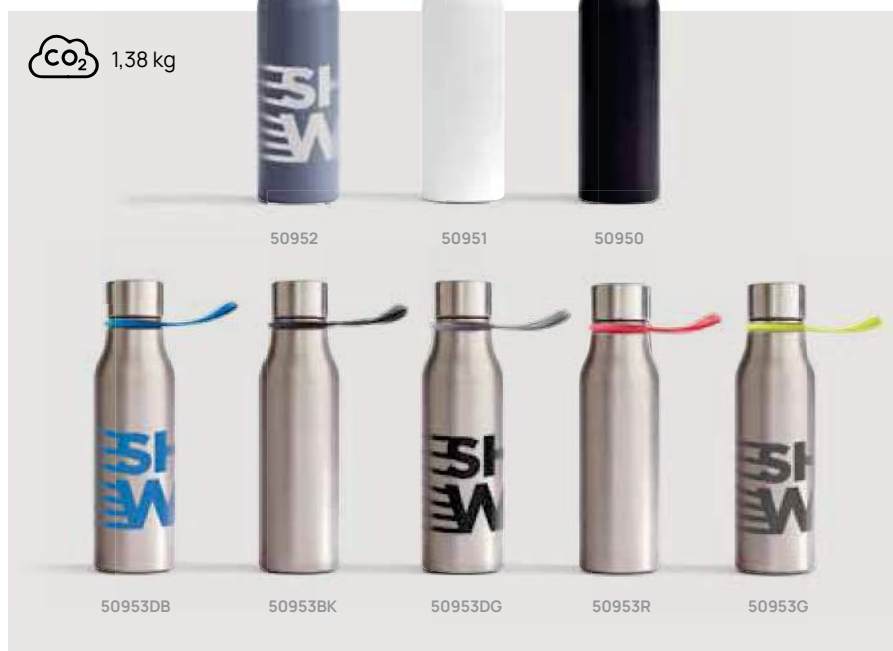

V5096G

Bottiglia VINGA Lean Glass

Vetro • Volume 0,55 litri • Ermetica • Isolamento non disponibile • Maniglia **Dimensioni** 23,5 x ø 6,5 cm **Area di stampa** 208 x 140mm **Tipo di stampa** Tampografia

Fino a	100	250	500	1000	1500
Stampato	11,36	10,94	10,49	10,21	10,02
Senza stampa	10,38	10,10	9,82	9,63	9,44

V5095

Bottiglia termica VINGA Lean

Acciaio inossidabile • Volume 0,45 litri • Ermetica • Isolamento vuoto • Mantiene il caldo per 5 ore • Mantiene il freddo per 15 ore • Maniglia **Dimensioni** 23 x ø 6,5 cm **Area di stampa** 208 x 140mm **Tipo di stampa** Stampa digitale 360°

Fino a	100	250	500	1000	1500
Stampato	17,85	17,06	15,88	15,52	15,27
Senza stampa	13,85	13,50	13,10	12,85	12,60