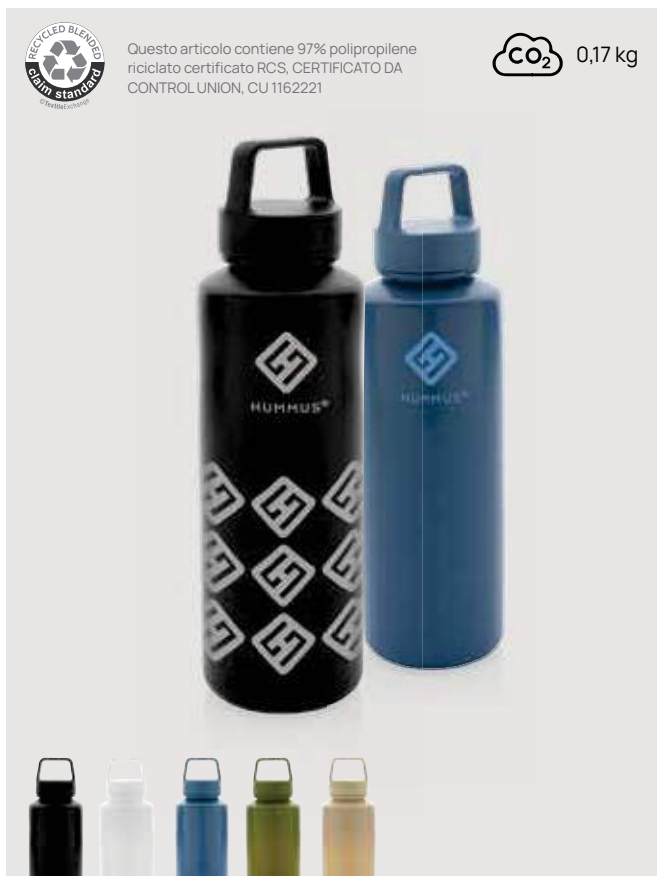

P435.01* 1 3 5 7 9

Bottiglia con manico in rPP RCS 500ml

Polipropilene riciclato • Volume 0,5 litri • Ermetica • Isolamento non disponibile • Anello **Dimensioni** 22,5 x ø 6,6 cm **Area di stampa** 210 x 150mm **Tipo di stampa** Stampa digitale 360°

Fino a	100	250	500	1000	1500
Stampato	9,50	8,91	7,98	7,77	7,67
Senza stampa	5,50	5,35	5,20	5,10	5,00