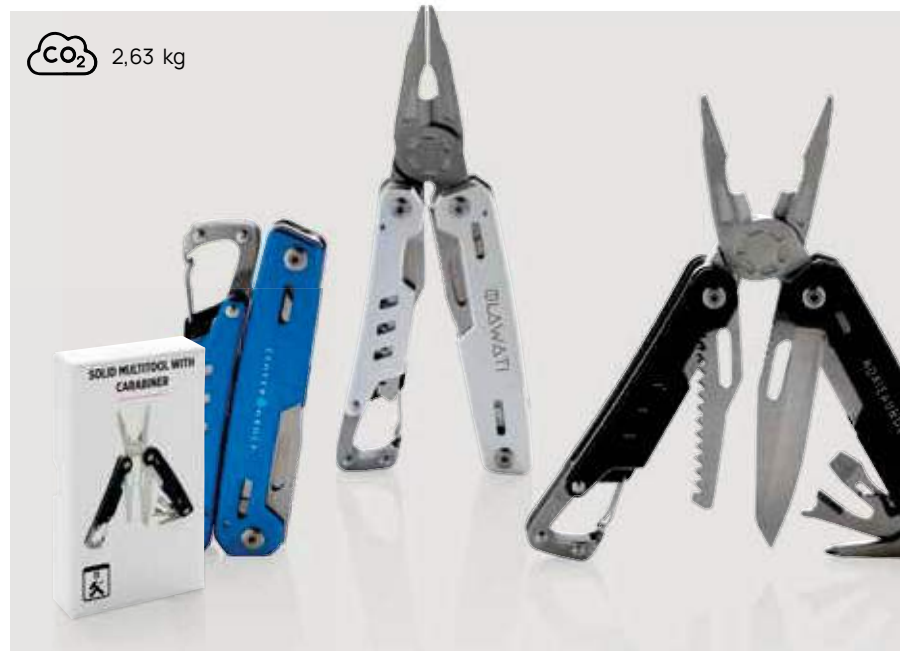

Multiattrezzo Solid con moschettone

Alluminio **Dimensioni** 10,5 x 4,1 x 2,2 cm **Area di stampa** 8 x 40mm **Tipo di stampa** Incisione laser

Fino a	100	250	500	1000	1500
Stampato	27,69	26,90	25,93	25,46	24,96
Senza stampa	26,40	25,70	24,95	24,50	24,00